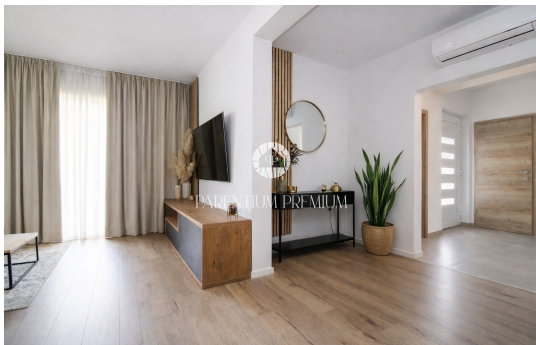

PARENTIUM PREMIUM
Real Estate

PARENTIUM REAL ESTATE

Vukovarska 19, 52440 Poreč

mail: office@parentium-realestate.com

web: www.parentium-realestate.com

info: +385 99 21 46 917 | +385 98 99 46 041

Koda :	00997
Lokacija :	Poreč
Površina objekta :	294 m²
Površina zemljišča :	500 m²
Oddaljenost od centra :	13000 m
Oddaljenost od morja :	3500 m
Število nadstropij :	1
Število sob :	8
Število spalnic :	6
Število kopalnic :	4
Pogled na morje :	Da
Bazen :	Da
Parkirni prostor :	Da
Shramba :	Da
Električno ogrevanje :	Da
Klimatsko ogrevanje :	Da
Ogrevanje s kaminom :	Da
Leto izgradnje :	2021
Energ. učinkovitost :	Ni določeno

Cena : 700.000 €

Istra, okolica Poreča

Ta kakovostna novozgrajena hiša dvojček v bližini Poreča se nahaja v mirnem okolju, le 3 minute vožnje od vseh potrebnih vsebin, kot so trgovine, pošte, šole itd.

Ta dvojček z 2 stanovanjskima enotama s skupno površino 294m² je razdeljen na 2 hiši z ločenima vhodoma in enako razporeditvijo notranjih prostorov.

Vsaka hiša ima 147m² in je razdeljena na 2 etaži.

V pritličju se nahaja prostorna dnevna soba z izhodom na teraso, kuhinja z jedilnico, kopalnica in shramba.

V prvem nadstropju sta 2 udobni sobi, od katerih ima vsaka izhod na balkon s pogledom na morje in kopalnico.

Ogrevanje je urejeno s klimo, na voljo pa je tudi dimnik za vgradnjo dodatne peči na drva/pelete.

Hiše so kvalitetno grajene, imajo velik vrt, kjer je možen izkop za gradnjo bazena.

Hiše se prodajajo popolnoma opremljene in opremljene.

Po dogovoru s prodajalci je možen nakup vsake hiše posebej.