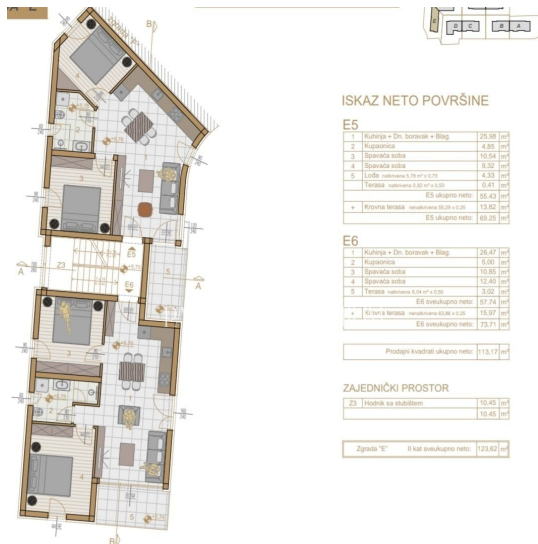

PARENTIUM PREMIUM
Real Estate

PARENTIUM REAL ESTATE

Vukovarska 19, 52440 Poreč

mail: office@parentium-realestate.com

web: www.parentium-realestate.com

info: +385 99 21 46 917 | +385 98 99 46 041

Koda :	00994
Lokacija :	Poreč
Površina objekta :	69.25 m ²
Površina zemljišča :	0 m ²
Oddaljenost od centra :	900 m
Oddaljenost od morja :	1400 m
Nadstropje :	2
Število nadstropij :	2
Število sob :	3
Število spalnic :	2
Število kopalnic :	1
Pogled na morje :	Da
Parkirni prostor :	Da
Shramba :	Da
Električno ogrevanje :	Da
Talno ogrevanje :	Da
Klimatsko ogrevanje :	Da
Leto izgradnje :	2022
Energ. učinkovitost :	Ni določeno

Cena : 277.000 €

Istra, Poreč - širši center

V drugem nadstropju novogradnje v stanovanjskem naselju je naprodaj to stanovanje "E5" s površino 69,25 m².

Stanovanje obsega dnevno sobo, kuhinjo, jedilnico, kopalnico s talnim gretjem, 2 spalnici, balkon in še eno prostorno strešno teraso.