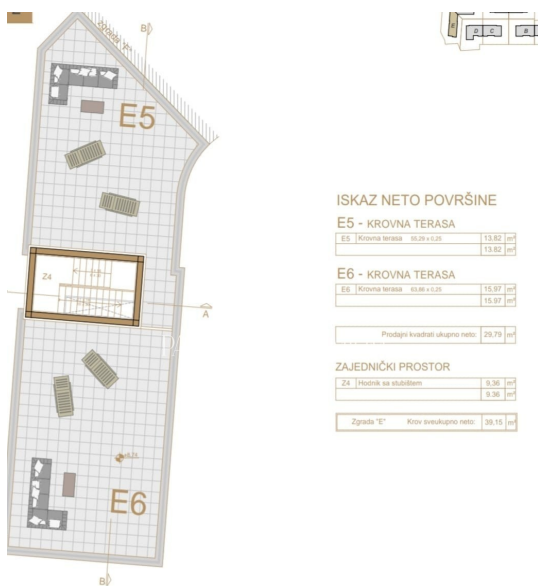

PARENTIUM PREMIUM
Real Estate

PARENTIUM REAL ESTATE

Vukovarska 19, 52440 Poreč

mail: office@parentium-realestate.com

web: www.parentium-realestate.com

info: +385 99 21 46 917 | +385 98 99 46 041

Koda :	00994
Lokacija :	Poreč
Površina objekta :	69.25 m ²
Površina zemljišča :	0 m ²
Oddaljenost od centra :	900 m
Oddaljenost od morja :	1400 m
Nadstropje :	2
Število nadstropij :	2
Število sob :	3
Število spalnic :	2
Število kopalnic :	1
Pogled na morje :	Da
Parkirni prostor :	Da
Shramba :	Da
Električno ogrevanje :	Da
Talno ogrevanje :	Da
Klimatsko ogrevanje :	Da
Leto izgradnje :	2022
Energ. učinkovitost :	Ni določeno

Cena : 277.000 €

Istra, Poreč - širši center

V drugem nadstropju novogradnje v stanovanjskem naselju je naprodaj to stanovanje "E5" s površino 69,25 m².

Stanovanje obsega dnevno sobo, kuhinjo, jedilnico, kopalnico s talnim gretjem, 2 spalnici, balkon in še eno prostorno strešno teraso.