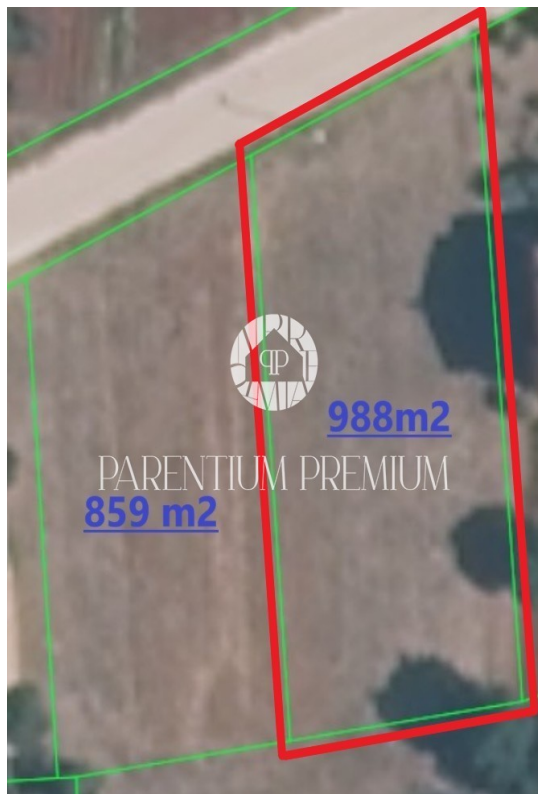

PARENTIUM PREMIUM
Real Estate

PARENTIUM REAL ESTATE

Vukovarska 19, 52440 Poreč

mail: office@parentium-realestate.com

web: www.parentium-realestate.com

info: +385 99 21 46 917 | +385 98 99 46 041

Koda :	02154
Lokacija :	Poreč
Površina objekta :	0 m ²
Površina zemljišča :	988 m ²
Oddaljenost od centra :	10000 m
Oddaljenost od morja :	10000 m

Cena : 149.000 €

Istra, okolica Poreča – Stavbno zemljišče pravilne oblike

Na prodaj je stavbno zemljišče pravilne oblike s skupno površino 988 m², ki se nahaja v mirnem naselju, le 10 km od centra Poreča ter od prvih plaž in morja.

Zaradi svoje pravilne oblike zemljišče ponuja odlične možnosti za načrtovanje in gradnjo.

Infrastruktura (elektrika, voda, kanalizacija in telefonsko omrežje) se nahaja v neposredni bližini zemljišča.

Poleg tega zemljišča obstaja možnost nakupa še enega zemljišča v izmeri 859 m², ki se prav tako nahaja v neposredni bližini.