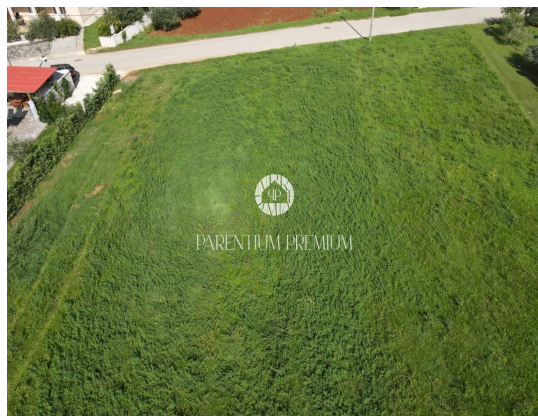

PARENTIUM PREMIUM
Real Estate

PARENTIUM REAL ESTATE

Vukovarska 19, 52440 Poreč

mail: office@parentium-realestate.com

web: www.parentium-realestate.com

info: +385 99 21 46 917 | +385 98 99 46 041

Koda :	02153
Lokacija :	Poreč
Površina objekta :	0 m²
Površina zemljišča :	859 m²
Oddaljenost od centra :	10000 m
Oddaljenost od morja :	10000 m

Cena : 130.000 €

Istra, okolica Poreča – Stavbno zemljišče pravilne oblike

Na prodaj je stavbno zemljišče pravilne oblike s skupno površino 859 m², ki se nahaja v mirnem naselju, le 10 km od centra Poreča ter od prvih plaž in morja.

Zaradi svoje pravilne oblike zemljišče ponuja odlične možnosti za načrtovanje in gradnjo.

Infrastruktura (elektrika, voda, kanalizacija in telefonsko omrežje) se nahaja v neposredni bližini zemljišča.

Poleg tega zemljišča obstaja možnost nakupa še enega zemljišča v izmeri 988 m², ki se prav tako nahaja v neposredni bližini.

Priložnost za rešitev stanovanjskega vprašanja ali kot naložba!