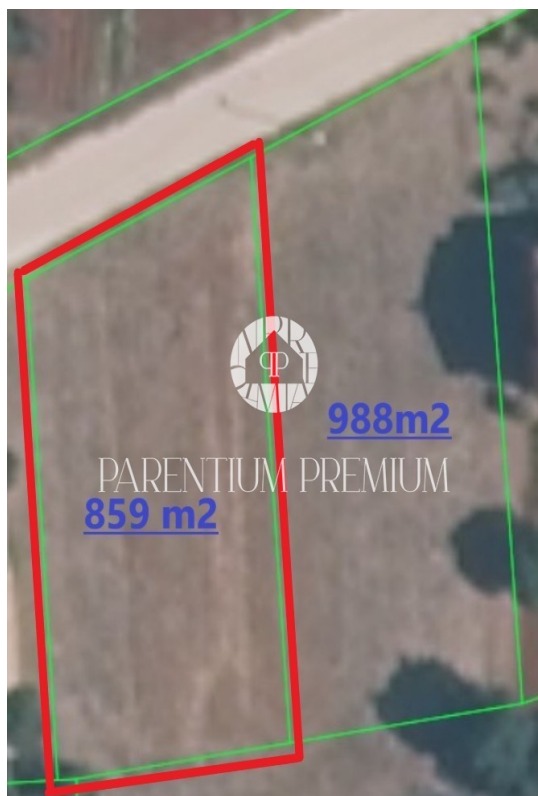

PARENTIUM PREMIUM
Real Estate

PARENTIUM REAL ESTATE

Vukovarska 19, 52440 Poreč

mail: office@parentium-realestate.com

web: www.parentium-realestate.com

info: +385 99 21 46 917 | +385 98 99 46 041

Koda :	02153
Lokacija :	Poreč
Površina objekta :	0 m ²
Površina zemljišča :	859 m ²
Oddaljenost od centra :	10000 m
Oddaljenost od morja :	10000 m

Cena : 130.000 €

Istra, okolica Poreča – Stavbno zemljišče pravilne oblike

Na prodaj je stavbno zemljišče pravilne oblike s skupno površino 859 m², ki se nahaja v mirnem naselju, le 10 km od centra Poreča ter od prvih plaž in morja.

Zaradi svoje pravilne oblike zemljišče ponuja odlične možnosti za načrtovanje in gradnjo.

Infrastruktura (elektrika, voda, kanalizacija in telefonsko omrežje) se nahaja v neposredni bližini zemljišča.

Poleg tega zemljišča obstaja možnost nakupa še enega zemljišča v izmeri 988 m², ki se prav tako nahaja v neposredni bližini.