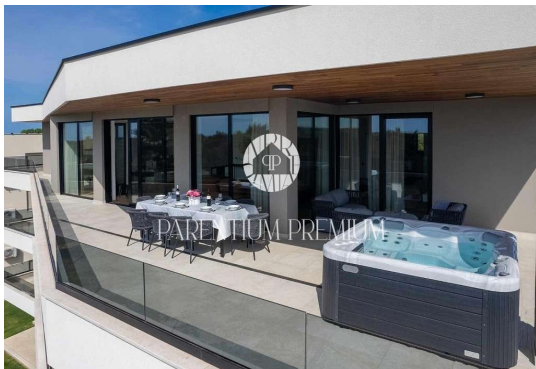

PARENTIUM PREMIUM
Real Estate

PARENTIUM REAL ESTATE

Vukovarska 19, 52440 Poreč

mail: office@parentium-realestate.com

web: www.parentium-realestate.com

info: +385 99 21 46 917 | +385 98 99 46 041

Koda :	02134
Lokacija :	Poreč
Površina objekta :	155 m²
Površina zemljišča :	0 m²
Oddaljenost od centra :	600 m
Oddaljenost od morja :	600 m
Nadstropje :	3
Število sob :	4
Število spalnic :	3
Število kopalnic :	3
Parkirni prostor :	Da
Shramba :	Da
Talno ogrevanje :	Da
Klimatsko ogrevanje :	Da
Ogrevanje s kaminom :	Da
Leto izgradnje :	2024
Energ. učinkovitost :	A+

Cena : 1.500.000 €

Penthouse s pogledom na morje, jacuzzijem, savno in dvigalom – 600 m od morja in centra kraja

Na prodaj je razkošen penthouse v mirnem okolju, le 600 metrov od morja in centra kraja. Nepremičnina ponuja 155 m² bivalne površine in prostorno 150 m² veliko zasebno teraso z jacuzzijem ter čudovitim pogledom na morje – popolna kombinacija udobja, zasebnosti in mediteranskega življenjskega sloga.