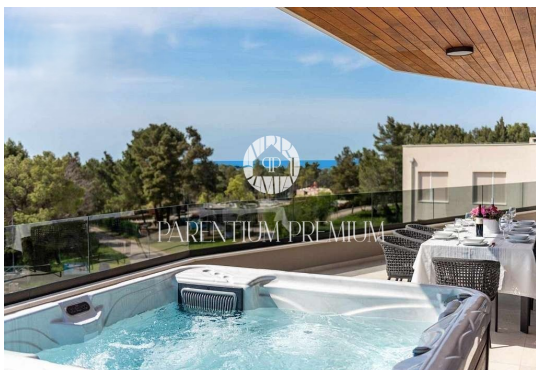

PARENTIUM PREMIUM
Real Estate

PARENTIUM REAL ESTATE

Vukovarska 19, 52440 Poreč

mail: office@parentium-realestate.com

web: www.parentium-realestate.com

info: +385 99 21 46 917 | +385 98 99 46 041

Koda :	02134
Lokacija :	Poreč
Površina objekta :	155 m²
Površina zemljišča :	0 m²
Oddaljenost od centra :	600 m
Oddaljenost od morja :	600 m
Nadstropje :	3
Število sob :	4
Število spalnic :	3
Število kopalnic :	3
Parkirni prostor :	Da
Shramba :	Da
Talno ogrevanje :	Da
Klimatsko ogrevanje :	Da
Ogrevanje s kaminom :	Da
Leto izgradnje :	2024
Energ. učinkovitost :	A+

Cena : 1.500.000 €

Penthouse s pogledom na morje, jacuzzijem, savno in dvigalom – 600 m od morja in centra kraja

Na prodaj je razkošen penthouse v mirnem okolju, le 600 metrov od morja in centra kraja. Nepremičnina ponuja 155 m² bivalne površine in prostorno 150 m² veliko zasebno teraso z jacuzzijem ter čudovitim pogledom na morje – popolna kombinacija udobja, zasebnosti in mediteranskega življenjskega sloga.