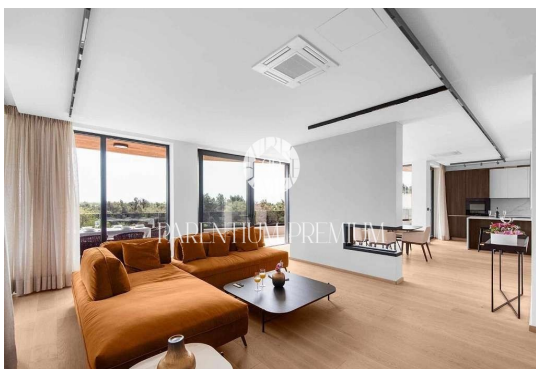

PARENTIUM PREMIUM
Real Estate

PARENTIUM REAL ESTATE

Vukovarska 19, 52440 Poreč

mail: office@parentium-realestate.com

web: www.parentium-realestate.com

info: +385 99 21 46 917 | +385 98 99 46 041

Koda :	02134
Lokacija :	Poreč
Površina objekta :	155 m²
Površina zemljišča :	0 m²
Oddaljenost od centra :	600 m
Oddaljenost od morja :	600 m
Nadstropje :	3
Število sob :	4
Število spalnic :	3
Število kopalnic :	3
Parkirni prostor :	Da
Shramba :	Da
Talno ogrevanje :	Da
Klimatsko ogrevanje :	Da
Ogrevanje s kaminom :	Da
Leto izgradnje :	2024
Energ. učinkovitost :	A+

Cena : 1.500.000 €

Penthouse s pogledom na morje, jacuzzijem, savno in dvigalom – 600 m od morja in centra kraja

Na prodaj je razkošen penthouse v mirnem okolju, le 600 metrov od morja in centra kraja. Nepremičnina ponuja 155 m² bivalne površine in prostorno 150 m² veliko zasebno teraso z jacuzzijem ter čudovitim pogledom na morje – popolna kombinacija udobja, zasebnosti in mediteranskega življenjskega sloga.