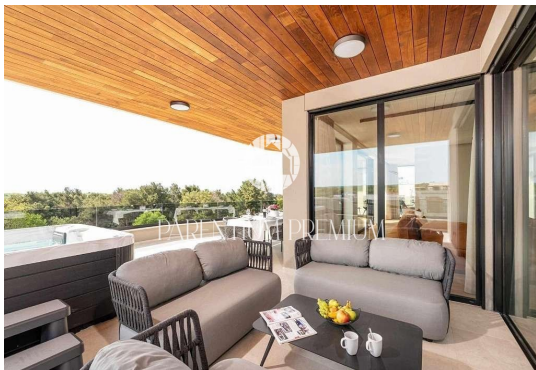

PARENTIUM PREMIUM
Real Estate

PARENTIUM REAL ESTATE

Vukovarska 19, 52440 Poreč

mail: office@parentium-realestate.com

web: www.parentium-realestate.com

info: +385 99 21 46 917 | +385 98 99 46 041

Koda :	02134
Lokacija :	Poreč
Površina objekta :	155 m²
Površina zemljišča :	0 m²
Oddaljenost od centra :	600 m
Oddaljenost od morja :	600 m
Nadstropje :	3
Število sob :	4
Število spalnic :	3
Število kopalnic :	3
Parkirni prostor :	Da
Shramba :	Da
Talno ogrevanje :	Da
Klimatsko ogrevanje :	Da
Ogrevanje s kaminom :	Da
Leto izgradnje :	2024
Energ. učinkovitost :	A+

Cena : 1.500.000 €

Penthouse s pogledom na morje, jacuzzijem, savno in dvigalom – 600 m od morja in centra kraja

Na prodaj je razkošen penthouse v mirnem okolju, le 600 metrov od morja in centra kraja. Nepremičnina ponuja 155 m² bivalne površine in prostorno 150 m² veliko zasebno teraso z jacuzzijem ter čudovitim pogledom na morje – popolna kombinacija udobja, zasebnosti in mediteranskega življenjskega sloga.