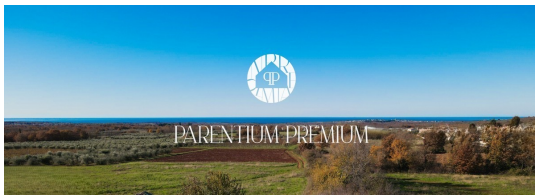

PARENTIUM PREMIUM
Real Estate

PARENTIUM REAL ESTATE

Vukovarska 19, 52440 Poreč

mail: office@parentium-realestate.com

web: www.parentium-realestate.com

info: +385 99 21 46 917 | +385 98 99 46 041

Koda :	02084
Lokacija :	Poreč
Površina objekta :	0 m²
Površina zemljišča :	852 m²
Oddaljenost od centra :	800 m
Oddaljenost od morja :	8000 m
Pogled na morje :	Da

Cena : 142.200 €

Istra, Poreč

Novost v prodaji in priložnost na trgu je to atraktivno zemljišče s čudovitim pogledom na morje, ki se nahaja na atraktivni lokaciji. Zemljišče ima pravnomočno gradbeno dovoljenje.

Vsa infrastruktura se nahaja ob parceli: elektrika, voda, telefon in kanalizacija, dostopna cesta.

To zemljišče je redkost na trgu in predstavlja priložnost!
Prodamo še več zemljišč v izmeri 751 m² in 870 m².
Ne zamudite te priložnosti!!!