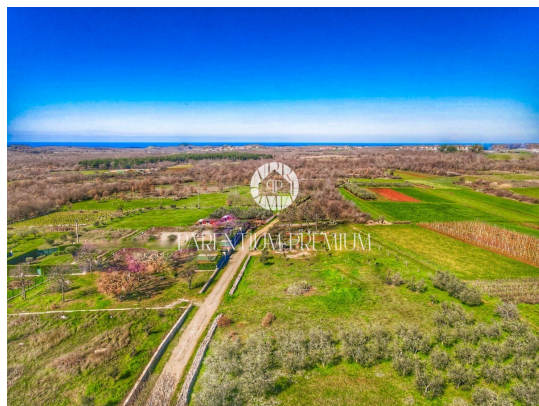

PARENTIUM PREMIUM
Real Estate

PARENTIUM REAL ESTATE

Vukovarska 19, 52440 Poreč

mail: office@parentium-realestate.com

web: www.parentium-realestate.com

info: +385 99 21 46 917 | +385 98 99 46 041

Koda :	02082
Lokacija :	Poreč
Površina objekta :	0 m²
Površina zemljišta :	2005 m²
Oddaljenost od centra :	7000 m
Oddaljenost od morja :	7000 m
Pogled na morje :	Da

Istra, okolica Poreča

Prodamo ekskluzivno zemljišče v skupni izmeri 2005m², na robu gradbenega območja, od tega je 1090m² gradbenega in 915m² kmetijskega zemljišča.

Gradbena parcela s 3 strani meji na kmetijsko zemljišče, ostala gradbena zemljišča pa se nahajajo za njim, tako da ima ta parcela neoviran in nezazidljiv panoramski pogled na morje.

Elektrika in voda se nahajata cca 30m od zemljišča.

Ne zamudite te idealne priložnosti za gradnjo lastnega doma ali kot naložbo v turistične namene.