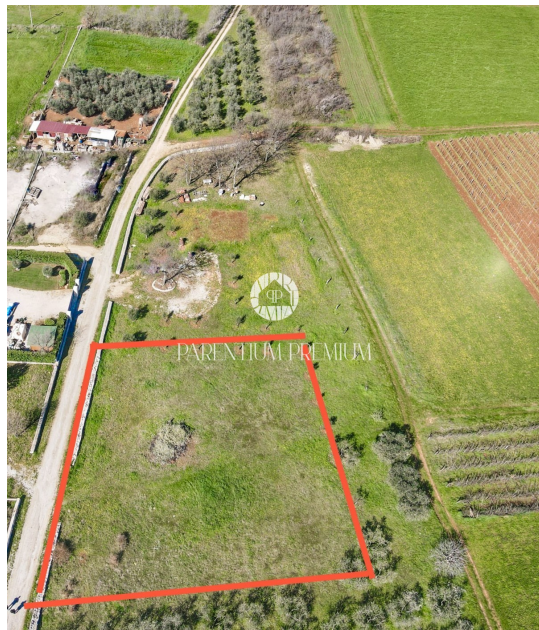

PARENTIUM PREMIUM
Real Estate

PARENTIUM REAL ESTATE

Vukovarska 19, 52440 Poreč

mail: office@parentium-realestate.com

web: www.parentium-realestate.com

info: +385 99 21 46 917 | +385 98 99 46 041

Koda :	02082
Lokacija :	Poreč
Površina objekta :	0 m ²
Površina zemljišta :	2005 m ²
Oddaljenost od centra :	7000 m
Oddaljenost od morja :	7000 m
Pogled na morje :	Da

Istra, okolica Poreča

Prodamo ekskluzivno zemljišče v skupni izmeri 2005m², na robu gradbenega območja, od tega je 1090m² gradbenega in 915m² kmetijskega zemljišča.

Gradbena parcela s 3 strani meji na kmetijsko zemljišče, ostala gradbena zemljišča pa se nahajajo za njim, tako da ima ta parcela neoviran in nezazidljiv panoramski pogled na morje.

Elektrika in voda se nahajata cca 30m od zemljišča.

Ne zamudite te idealne priložnosti za gradnjo lastnega doma ali kot naložbo v turistične namene.