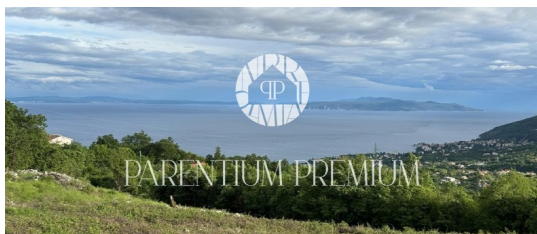

PARENTIUM PREMIUM
Real Estate

PARENTIUM REAL ESTATE

Vukovarska 19, 52440 Poreč

mail: office@parentium-realestate.com

web: www.parentium-realestate.com

info: +385 99 21 46 917 | +385 98 99 46 041

Koda :	02076
Lokacija :	Opatija
Površina objekta :	0 m²
Površina zemljišta :	5010 m²
Oddaljenost od centra :	6000 m
Oddaljenost od morja :	6000 m
Pogled na morje :	Da

Cena : 1.290.000 €

Opatija

Prodamo zanimivo gradbeno zemljišče s panoramskim pogledom na Kvarnerski zaliv.

Tehnični podatki:

Zemljišče z gradbenim dovoljenjem 5.010 m²

- Gradbeno dovoljenje za 4 objekte, možna pridobitev gradbenega dovoljenja še za 2 objekta
- Plačan komunalni prispevek
- Komunalna infrastruktura ob parceli
- Obvestilo o začetku gradnje
- Panoramski pogled na morje