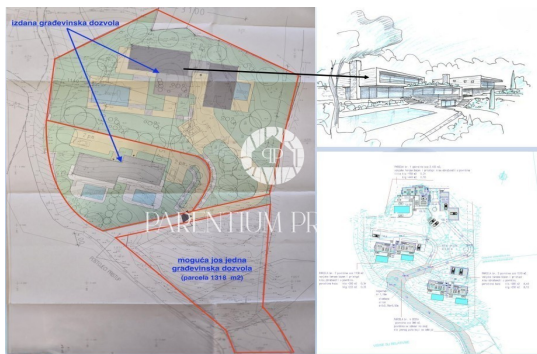

**info: +385 99 21 46 917 | +385 98 99 46 041**

<b>Koda :</b>	02076
<b>Lokacija :</b>	Opatija
<b>Površina objekta :</b>	0 m <sup>2</sup>
<b>Površina zemljišta :</b>	5010 m <sup>2</sup>
<b>Oddaljenost od centra :</b>	6000 m
<b>Oddaljenost od morja :</b>	6000 m
<b>Pogled na morje :</b>	Da

**Cena :** 1.290.000 €

Opatija

Prodamo zanimivo gradbeno zemljišče s panoramskim pogledom na Kvarnerski zaliv.

Tehnični podatki:

Zemljišče z gradbenim dovoljenjem 5.010 m<sup>2</sup>

- Gradbeno dovoljenje za 4 objekte, možna pridobitev gradbenega dovoljenja še za 2 objekta
- Plačan komunalni prispevek
- Komunalna infrastruktura ob parceli
- Obvestilo o začetku gradnje
- Panoramski pogled na morje