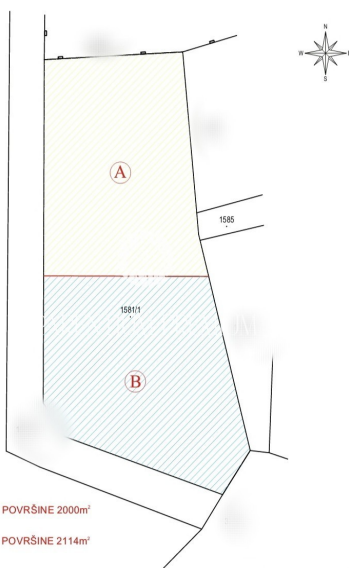

Cena : 127.000 €

Istra, Poreč industrijska cona Labinci

Prodamo novo zemljišče v industrijski coni Labinci

Zemljišče ima dostopno pot, priključek za vodo na parceli in priključek za elektriko tik ob njej.