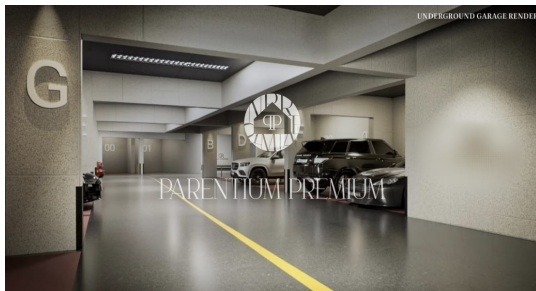

PARENTIUM PREMIUM
Real Estate

PARENTIUM REAL ESTATE

Vukovarska 19, 52440 Poreč

mail: office@parentium-realestate.com

web: www.parentium-realestate.com

info: +385 99 21 46 917 | +385 98 99 46 041

Koda :	02023
Lokacija :	Poreč
Površina objekta :	57.94 m2
Površina zemljišta :	0 m2
Oddaljenost od centra :	1600 m
Oddaljenost od morja :	800 m
Nadstropje :	2
Število nadstropij :	3
Število sob :	2
Število spalnic :	1
Število kopalnic :	1
Pogled na morje :	Da
Parkirni prostor :	Da
Garaža :	Da
Shramba :	Da
Dvigalo :	Da
Električno ogrevanje :	Da
Centralno ogrevanje :	Da
Fan coil ogrevanje :	Da
Leto izgradnje :	2025
Energ. učinkovitost :	Ni določeno