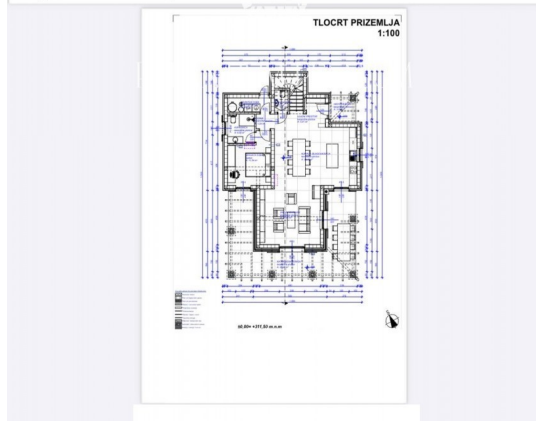

Lokacija : Poreč

Površina objekta : 0 m²

Površina zemljišča : 898 m²

Oddaljenost od centra : 5000 m

Oddaljenost od morja : 18000 m

Cena : 135.000 €

Istra, okolica Tinjana

Prodamo zazidljivo zemljišče v skupni izmeri 898m² s projektom.

Zemljišče je pravilne oblike in ima plačane komunale.

Projekt vključuje hišo v dveh etažah z bazenom, neto površina hiše je 206 m², od tega notranjih površin 145 m², bazen pa 37 m².

Ne zamudite priložnosti za gradnjo lastnega doma na mirni lokaciji ali kot naložbo v turistične namene.