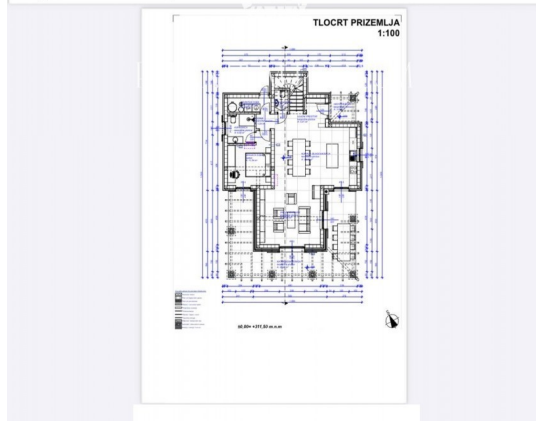

**Cena :** 135.000 €

Istra, okolica Tinjana

Prodamo zazidljivo zemljišče v skupni izmeri 898m<sup>2</sup> s projektom.

Zemljišče je pravilne oblike in ima plačane komunale.

Projekt vključuje hišo v dveh etažah z bazenom, neto površina hiše je 206 m<sup>2</sup>, od tega notranjih površin 145 m<sup>2</sup>, bazen pa 37 m<sup>2</sup>.