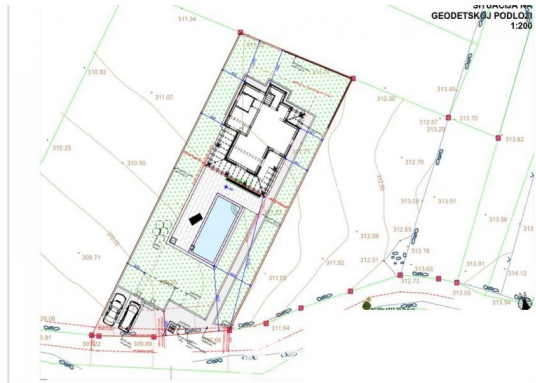

**info: +385 99 21 46 917 | +385 98 99 46 041**

**Koda :** 01986

**Lokacija :** Poreč

**Površina objekta :** 0 m<sup>2</sup>

**Površina zemljišča :** 898 m<sup>2</sup>

**Oddaljenost od centra :** 5000 m

**Oddaljenost od morja :** 18000 m

**Cena :** 135.000 €

Istra, okolica Tinjana

Prodamo zazidljivo zemljišče v skupni izmeri 898m<sup>2</sup> s projektom.

Zemljišče je pravilne oblike in ima plačane komunale.

Projekt vključuje hišo v dveh etažah z bazenom, neto površina hiše je 206 m<sup>2</sup>, od tega notranjih površin 145 m<sup>2</sup>, bazen pa 37 m<sup>2</sup>.