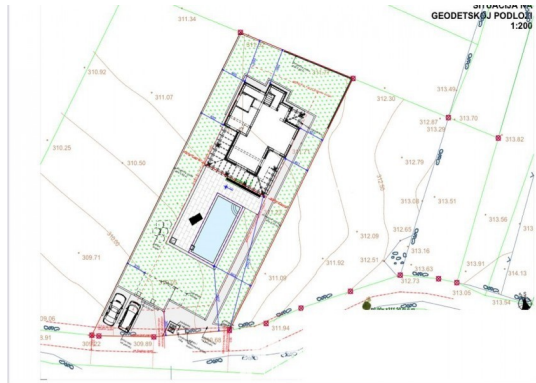

Lokacija : Poreč

Površina objekta : 0 m²

Površina zemljišča : 898 m²

Oddaljenost od centra : 5000 m

Oddaljenost od morja : 18000 m

Cena : 135.000 €

Istra, okolica Tinjana

Prodamo zazidljivo zemljišče v skupni izmeri 898m² s projektom.

Zemljišče je pravilne oblike in ima plačane komunale.

Projekt vključuje hišo v dveh etažah z bazenom, neto površina hiše je 206 m², od tega notranjih površin 145 m², bazen pa 37 m².

Ne zamudite priložnosti za gradnjo lastnega doma na mirni lokaciji ali kot naložbo v turistične namene.