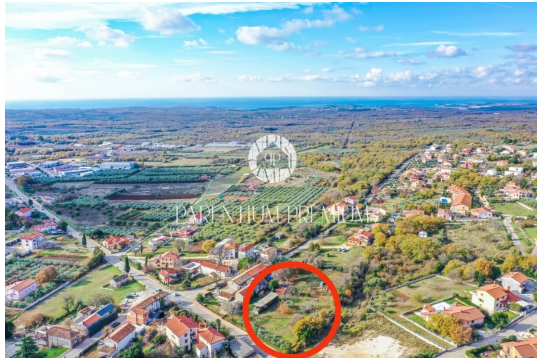

PARENTIUM PREMIUM
Real Estate

PARENTIUM REAL ESTATE

Vukovarska 19, 52440 Poreč

mail: office@parentium-realestate.com

web: www.parentium-realestate.com

info: +385 99 21 46 917 | +385 98 99 46 041

Koda :	01972
Lokacija :	Poreč
Površina objekta :	0 m²
Površina zemljišča :	752 m²
Oddaljenost od centra :	9000 m
Oddaljenost od morja :	9000 m
Pogled na morje :	Da

Cena : 128.000 €