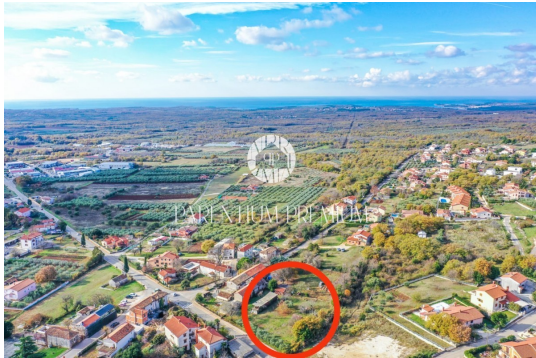

PARENTIUM PREMIUM
Real Estate

PARENTIUM REAL ESTATE

Vukovarska 19, 52440 Poreč

mail: office@parentium-realestate.com

web: www.parentium-realestate.com

info: +385 99 21 46 917 | +385 98 99 46 041

Koda :	01971
Lokacija :	Poreč
Površina objekta :	0 m²
Površina zemljišča :	851 m²
Oddaljenost od centra :	9000 m
Oddaljenost od morja :	9000 m
Pogled na morje :	Da

Cena : 145.000 €

Istra, Poreč - pogled na morje okolica

V bližini mesta Poreč, v kraju z vsemi ugodnostmi, se nahaja to gradbeno zemljišče s skupno površino 851m².

Vsa potrebna infrastruktura za gradnjo se nahaja ob parceli (voda, elektrika, telefon in kanalizacija).

Dovozna cesta je urejena in se lahko takoj začne načrtovanje gradnje.

Zaradi lokacije v bližini mesta Poreč in njegovih plaž je to zemljišče zanimivo za gradnjo moderne počitniške hiše ali nove družinske hiše.