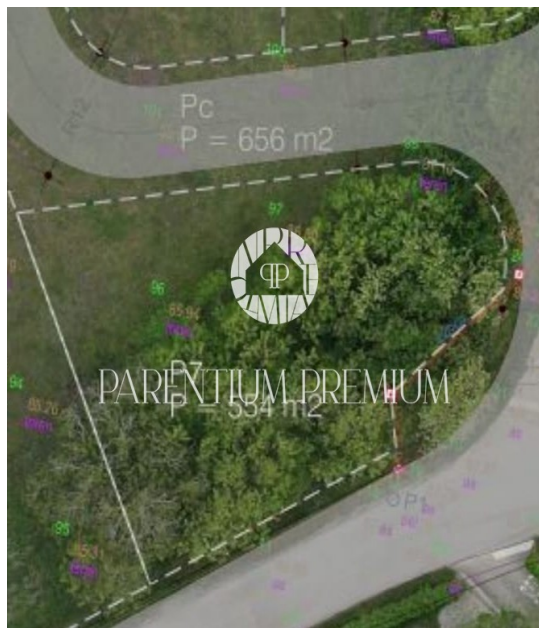

PARENTIUM PREMIUM
Real Estate

PARENTIUM REAL ESTATE

Vukovarska 19, 52440 Poreč

mail: office@parentium-realestate.com

web: www.parentium-realestate.com

info: +385 99 21 46 917 | +385 98 99 46 041

Koda :	01950
Lokacija :	Poreč
Površina objekta :	0 m²
Površina zemljišča :	554 m²
Oddaljenost od centra :	7000 m
Oddaljenost od morja :	7000 m

Cena : 80.000 €

Istra, Poreč - okolica 7km

Prodamo gradbeno zemljišče na odlični lokaciji v bližini Poreča s skupno površino 554m².

Zemljišče je idealno za gradnjo vile z bazenom na lokaciji obdani s podobnimi objekti.

Dostop do zemljišča je iz asfaltirane ceste, vsa infrastruktura za gradnjo pa se nahaja v neposredni bližini zemljišča.

Odlična lokacija v bližini mesta Poreč, povezana z obvoznico s plažami in drugimi objekti, kot je vodni park, naredi to zemljišče privlačno ponudbo na trgu.