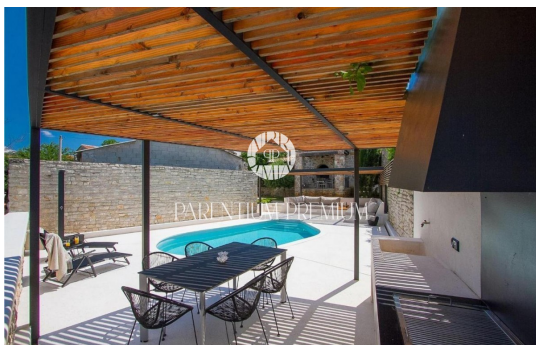

PARENTIUM PREMIUM
Real Estate

PARENTIUM REAL ESTATE

Vukovarska 19, 52440 Poreč

mail: office@parentium-realestate.com

web: www.parentium-realestate.com

info: +385 99 21 46 917 | +385 98 99 46 041

Koda :	01946
Lokacija :	Poreč
Površina objekta :	130 m²
Površina zemljišča :	382 m²
Oddaljenost od centra :	4000 m
Oddaljenost od morja :	15000 m
Število nadstropij :	2
Število sob :	3
Število spalnic :	2
Število kopalnic :	1
Parkirni prostor :	Da
Shramba :	Da
Električno ogrevanje :	Da
Klimatsko ogrevanje :	Da
Ogrevanje s kaminom :	Da
Leto izgradnje :	n/a
Energ. učinkovitost :	Ni določeno

Cena : 529.000 €

Poreč, okolica

V mirni istrski vasi, 4 km od mesta z vso infrastrukturo, se nahaja ta čudovita kamnita hiša, popolnoma prenovljena.

Hiša s površino 130 m² je sestavljena iz pritličja in prvega nadstropja. V pritličju je dnevna soba, kuhinja, jedilnica in WC, v prvem nadstropju pa dve spalnici, kopalnici in balkon s katerega se ponuja čudovit pogled na naravo.

Na vrtu je pokrit prostor z letno kuhinjo in ogrevan bazen.

Z nakupom te nepremičnine lahko bodoči lastnik nadaljuje že utečeno najemniško dejavnost, hkrati pa reši stanovanjsko vprašanje.