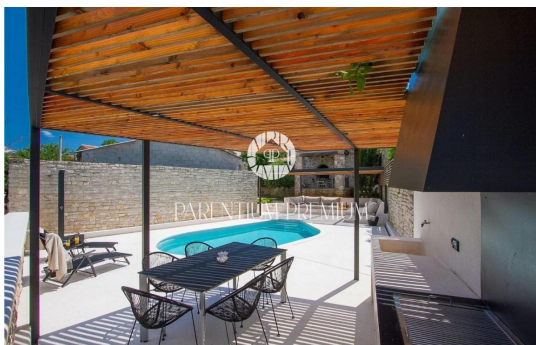

PARENTIUM PREMIUM
Real Estate

PARENTIUM REAL ESTATE

Vukovarska 19, 52440 Poreč

mail: office@parentium-realestate.com

web: www.parentium-realestate.com

info: +385 99 21 46 917 | +385 98 99 46 041

Koda :	01946
Lokacija :	Poreč
Površina objekta :	130 m²
Površina zemljišča :	382 m²
Oddaljenost od centra :	4000 m
Oddaljenost od morja :	15000 m
Število nadstropij :	2
Število sob :	3
Število spalnic :	2
Število kopalnic :	1
Parkirni prostor :	Da
Shramba :	Da
Električno ogrevanje :	Da
Klimatsko ogrevanje :	Da
Ogrevanje s kaminom :	Da
Leto izgradnje :	n/a
Energ. učinkovitost :	Ni določeno

Stara cena : 549.000 €

Nova cena : 529.000 €

Poreč, okolica

V mirni istrski vasi, 4 km od mesta z vso infrastrukturo, se nahaja ta čudovita kamnita hiša, popolnoma prenovljena.

Hiša s površino 130 m² je sestavljena iz pritličja in prvega nadstropja. V pritličju je dnevna soba, kuhinja, jedilnica in WC, v prvem nadstropju pa dve spalnici, kopalnici in balkon s katerega se ponuja čudovit pogled na naravo.

Na vrtu je pokrit prostor z letno kuhinjo in ogrevan bazen.

Z nakupom te nepremičnine lahko bodoči lastnik nadaljuje že utečeno najemniško dejavnost, hkrati pa reši stanovanjsko vprašanje.