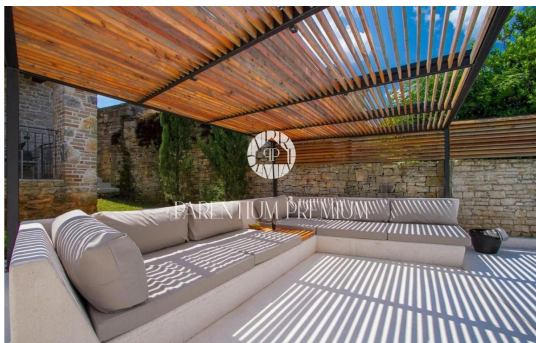

PARENTIUM PREMIUM
Real Estate

PARENTIUM REAL ESTATE

Vukovarska 19, 52440 Poreč

mail: office@parentium-realestate.com

web: www.parentium-realestate.com

info: +385 99 21 46 917 | +385 98 99 46 041

Koda :	01946
Lokacija :	Poreč
Površina objekta :	130 m²
Površina zemljišča :	382 m²
Oddaljenost od centra :	4000 m
Oddaljenost od morja :	15000 m
Število nadstropij :	2
Število sob :	3
Število spalnic :	2
Število kopalnic :	1
Parkirni prostor :	Da
Shramba :	Da
Električno ogrevanje :	Da
Klimatsko ogrevanje :	Da
Ogrevanje s kaminom :	Da
Leto izgradnje :	n/a
Energ. učinkovitost :	Ni določeno

Stara cena : 549.000 €

Nova cena : 529.000 €

Poreč, okolica

V mirni istrski vasi, 4 km od mesta z vso infrastrukturo, se nahaja ta čudovita kamnita hiša, popolnoma prenovljena.

Hiša s površino 130 m² je sestavljena iz pritličja in prvega nadstropja. V pritličju je dnevna soba, kuhinja, jedilnica in WC, v prvem nadstropju pa dve spalnici, kopalnici in balkon s katerega se ponuja čudovit pogled na naravo.

Na vrtu je pokrit prostor z letno kuhinjo in ogrevan bazen.

Z nakupom te nepremičnine lahko bodoči lastnik nadaljuje že utečeno najemniško dejavnost, hkrati pa reši stanovanjsko vprašanje.