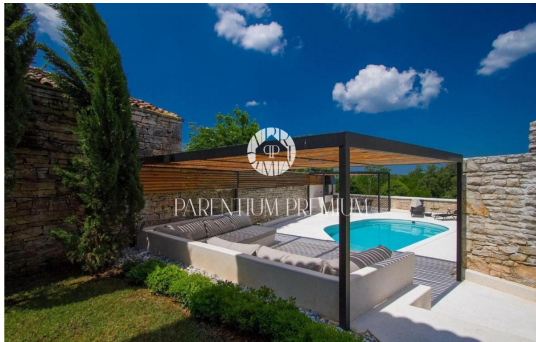

PARENTIUM PREMIUM
Real Estate

PARENTIUM REAL ESTATE

Vukovarska 19, 52440 Poreč

mail: office@parentium-realestate.com

web: www.parentium-realestate.com

info: +385 99 21 46 917 | +385 98 99 46 041

Koda :	01946
Lokacija :	Poreč
Površina objekta :	130 m²
Površina zemljišča :	382 m²
Oddaljenost od centra :	4000 m
Oddaljenost od morja :	15000 m
Število nadstropij :	2
Število sob :	3
Število spalnic :	2
Število kopalnic :	1
Parkirni prostor :	Da
Shramba :	Da
Električno ogrevanje :	Da
Klimatsko ogrevanje :	Da
Ogrevanje s kaminom :	Da
Leto izgradnje :	n/a
Energ. učinkovitost :	Ni določeno

Cena : 529.000 €

Poreč, okolica

V mirni istrski vasi, 4 km od mesta z vso infrastrukturo, se nahaja ta čudovita kamnita hiša, popolnoma prenovljena.

Hiša s površino 130 m² je sestavljena iz pritličja in prvega nadstropja. V pritličju je dnevna soba, kuhinja, jedilnica in WC, v prvem nadstropju pa dve spalnici, kopalnici in balkon s katerega se ponuja čudovit pogled na naravo.

Na vrtu je pokrit prostor z letno kuhinjo in ogrevan bazen.

Z nakupom te nepremičnine lahko bodoči lastnik nadaljuje že utečeno najemniško dejavnost, hkrati pa reši stanovanjsko vprašanje.