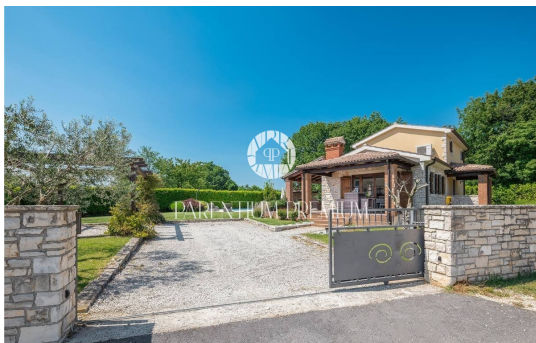

PARENTIUM PREMIUM
Real Estate

PARENTIUM REAL ESTATE

Vukovarska 19, 52440 Poreč

mail: office@parentium-realestate.com

web: www.parentium-realestate.com

info: +385 99 21 46 917 | +385 98 99 46 041

Koda :	01896
Lokacija :	Poreč
Površina objekta :	144 m²
Površina zemljišta :	788 m²
Oddaljenost od centra :	2000 m
Oddaljenost od morja :	10000 m
Število nadstropij :	2
Število sob :	4
Število spalnic :	3
Število kopalnic :	2
Bazen :	Da
Parkirni prostor :	Da
Shramba :	Da
Električno ogrevanje :	Da
Klimatsko ogrevanje :	Da
Ogrevanje s kaminom :	Da
Leto izgradnje :	n/a
Energ. učinkovitost :	Ni določeno

Cena : 500.000 €

Istra, Poreč

Ta čudovita hiša velikosti 144 m² se nahaja na zemljišču velikosti 788 m². Razprostira se v dveh nadstropjih in je sestavljeno iz pritličja, ki ga sestavljajo predprostor, dnevna soba, kuhinja in jedilnica odprtega tipa, shramba, ena spalnica in WC za goste.

V prvem nadstropju sta dve spalnici in ena kopalnica.

Na dvorišču je pokrita letna kuhinja, prostor za sončenje in bazen.

Hiša je v celoti opremljena in se kot taka tudi prodaja.