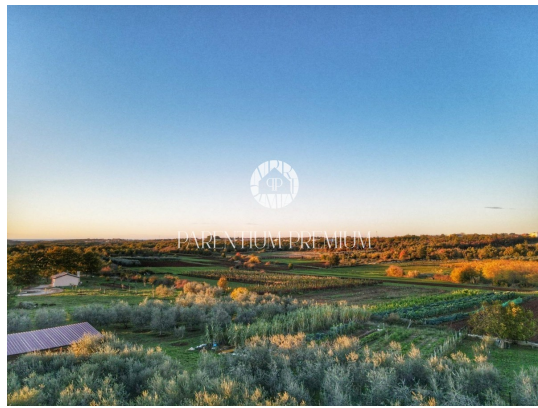

PARENTIUM PREMIUM
Real Estate

PARENTIUM REAL ESTATE

Vukovarska 19, 52440 Poreč

mail: office@parentium-realestate.com

web: www.parentium-realestate.com

info: +385 99 21 46 917 | +385 98 99 46 041

Koda :	01803
Lokacija :	Poreč
Površina objekta :	0 m²
Površina zemljišča :	3500 m²
Oddaljenost od centra :	7000 m
Oddaljenost od morja :	7000 m
Pogled na morje :	Da

Cena : 180 €

Ekskluzivno samo pri nas. Redkost, priložnost za investitorje

Gradbeno zemljišče na robu naselja Gađevina z odprtim pogledom na morje in naravo. Površina cca 3500 m², pravilne oblike, cesta v sanaciji, elektrika in voda v bližini.

180e/m²