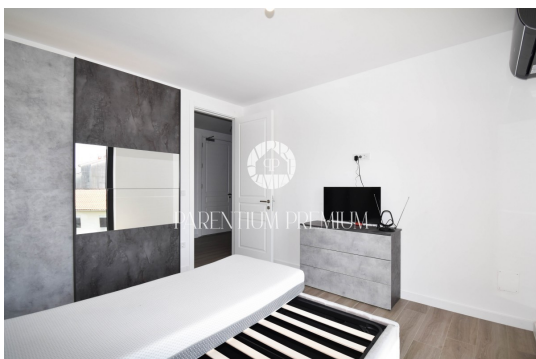

PARENTIUM PREMIUM
Real Estate

PARENTIUM REAL ESTATE

Vukovarska 19, 52440 Poreč

mail: office@parentium-realestate.com

web: www.parentium-realestate.com

info: +385 99 21 46 917 | +385 98 99 46 041

Koda :	01793
Lokacija :	Poreč
Površina objekta :	57 m²
Površina zemljišča :	0 m²
Oddaljenost od centra :	1500 m
Oddaljenost od morja :	400 m
Nadstropje :	1
Število nadstropij :	2
Število sob :	2
Število spalnic :	1
Število kopalnic :	1
Pogled na morje :	Da
Parkirni prostor :	Da
Shramba :	Da
Električno ogrevanje :	Da
Talno ogrevanje :	Da
Klimatsko ogrevanje :	Da
Centralno ogrevanje :	Da
Leto izgradnje :	2024
Energ. učinkovitost :	Ni določeno

Istra, Poreč

Vrhunska novogradnja v bližini centra Poreča in le 400m oddaljena od prvih plaž.

Prodamo stanovanje pod oznako 1. nadstropje, površine 57m², sestavljeno iz odprte dnevne sobe, kuhinje, jedilnice z izhodom na sončni balkon, spalnice in kopalnice.

Stanovanje se prodaja s pohištvom, opremljeno kopalnico, talnim gretjem in klimo.

Stanovanju pripada shramba v kleti in parkirno mesto pred objektom.

Odlična lokacija in pogled na morje z balkona sta lahko idealna naložba za popolne počitnice v čudovitem mestu Poreč.