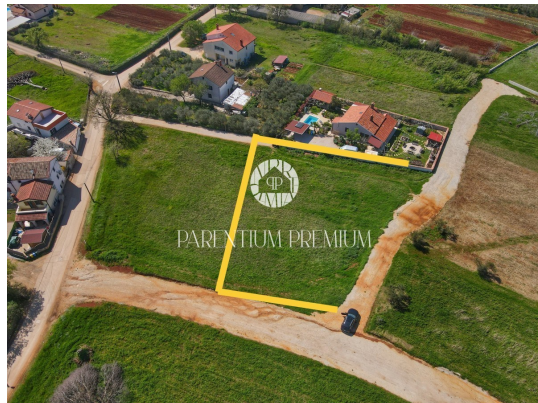

PARENTIUM PREMIUM
Real Estate

PARENTIUM REAL ESTATE

Vukovarska 19, 52440 Poreč

mail: office@parentium-realestate.com

web: www.parentium-realestate.com

info: +385 99 21 46 917 | +385 98 99 46 041

Koda :	01750
Lokacija :	Poreč
Površina objekta :	0 m²
Površina zemljišta :	1473 m²
Oddaljenost od centra :	400 m
Oddaljenost od morja :	7000 m
Pogled na morje :	Da

Cena : 237.000 €

Istra, Poreč, Kaštelir

Prodamo zazidljivo zemljišče velikosti 1473 m², ki se nahaja na mirni lokaciji, le nekaj sto metrov od centra mesta.

Parcela ima asfaltiran dostop, je pravokotne oblike, tik ob njej je priključek za elektriko.

Je stanovanjske namene in je po prostorskem načrtu dovoljena gradnja samostojne hiše.

Obstaja možnost nakupa še ene parcele iste površine, poleg parcele.