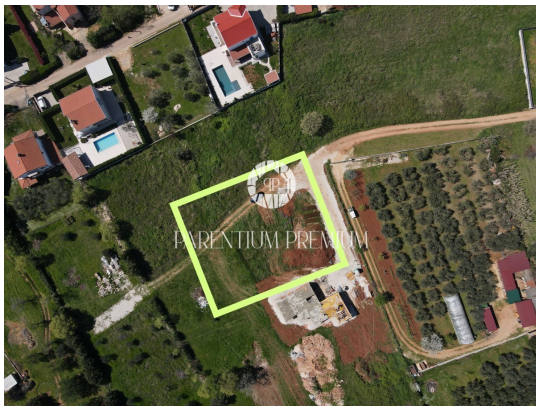

**info: +385 99 21 46 917 | +385 98 99 46 041**

<b>Koda :</b>	01747
<b>Lokacija :</b>	Poreč
<b>Površina objekta :</b>	0 m <sup>2</sup>
<b>Površina zemljišča :</b>	750 m <sup>2</sup>
<b>Oddaljenost od centra :</b>	0 m
<b>Oddaljenost od morja :</b>	0 m

Stara cena : 165.000 €

**Nova cena : 130.000 €**

Istra, Poreč - Kaštelir

Na dobri lokaciji v Kaštelirju prodamo parcelo pravilne oblike s pogledom na morje in oljčne nasade.

Zemljišče se prodaja s projektom hiše z bazenom. Vsa dokumentacija je pripravljena za oddajo za gradbeno dovoljenje.

Lokacija je mirna, v bližini vseh objektov, obdana z oljčnimi nasadi in počitniškimi hišami.