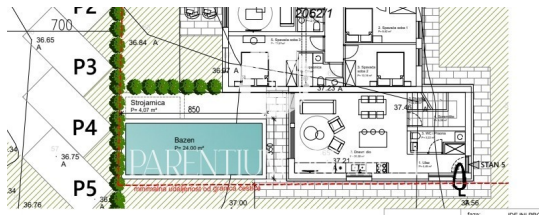

PARENTIUM PREMIUM
Real Estate

PARENTIUM REAL ESTATE

Vukovarska 19, 52440 Poreč

mail: office@parentium-realestate.com

web: www.parentium-realestate.com

info: +385 99 21 46 917 | +385 98 99 46 041

Koda :	01736
Lokacija :	Poreč
Površina objekta :	125 m ²
Površina zemljišta :	0 m ²
Oddaljenost od centra :	2000 m
Oddaljenost od morja :	800 m
Število sob :	4
Število spalnic :	3
Pogled na morje :	Da
Parkirni prostor :	Da
Shramba :	Da
Električno ogrevanje :	Da
Talno ogrevanje :	Da
Klimatsko ogrevanje :	Da
Leto izgradnje :	2024
Energ. učinkovitost :	A+