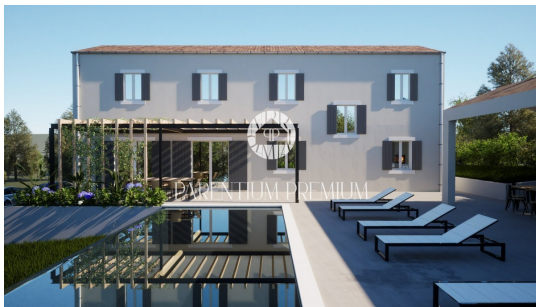

PARENTIUM PREMIUM
Real Estate

PARENTIUM REAL ESTATE

Vukovarska 19, 52440 Poreč

mail: office@parentium-realestate.com

web: www.parentium-realestate.com

info: +385 99 21 46 917 | +385 98 99 46 041

Koda :	01734
Lokacija :	Poreč
Površina objekta :	227 m²
Površina zemljišča :	990 m²
Oddaljenost od centra :	10000 m
Oddaljenost od morja :	10000 m
Število nadstropij :	1
Število sob :	5
Število spalnic :	3
Število kopalnic :	3
Število stranišč :	1
Bazen :	Da
Parkirni prostor :	Da
Shramba :	Da
Električno ogrevanje :	Da
Talno ogrevanje :	Da
Klimatsko ogrevanje :	Da
Ogrevanje s kaminom :	Da
Centralno ogrevanje :	Da
Leto izgradnje :	n/a
Energ. učinkovitost :	Ni določeno

Cena : 850.000 €

Istra, Poreč - okolica

V bližini mesta Poreč se prodaja nova, kvalitetno zgrajena hiša s skupno površino 227m², ki se nahaja na intimnem zemljišču velikosti 990m².

Hiša je razdeljena na 2 nadstropja in v pritličju je velika dnevna soba s kuhinjo in jedilnico, ki je izjemno dobro osvetljena skozi velika balkonska vrata. V tej etaži imamo tudi tehnično sobo, kopalnico in shrambo pod stopnicami.

Po notranjih stopnicah se povzpemo v prvo nadstropje, kjer so 3 spalnice s svojo kopalnico.

Dnevna soba je povezana s teraso in pokrito letno kuhinjo, prostorom namenjenim savni in infinity bazenu s čudovitim pogledom na zelenje in naravo.

Bazen je opremljen s prvo stopnjo ogrevanja s toplotno črpalko.

V celotni hiši je urejeno talno gretje v obeh etažah, v vseh prostorih so klimatske naprave, z možnostjo vgradnje kamina na drva v dnevni sobi.

V hišo bo vgrajena prva faza za solarno ogrevanje in fotopaneli.