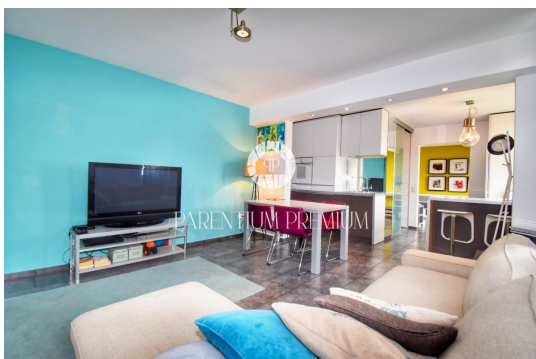

PARENTIUM PREMIUM
Real Estate

PARENTIUM REAL ESTATE

Vukovarska 19, 52440 Poreč

mail: office@parentium-realestate.com

web: www.parentium-realestate.com

info: +385 99 21 46 917 | +385 98 99 46 041

Koda :	01730
Lokacija :	Poreč
Površina objekta :	46.75 m²
Površina zemljišta :	0 m²
Oddaljenost od centra :	0 m
Oddaljenost od morja :	30 m
Nadstropje :	2
Število sob :	2
Število spalnic :	1
Število kopalnic :	1
Električno ogrevanje :	Da
Klimatsko ogrevanje :	Da
Leto izgradnje :	n/a
Energ. učinkovitost :	Ni določeno

Cena : 177.000 €

Istra - okolica Poreča

Stilsko urejen in maksimalno izkoriščen apartma s svojimi 46,75 m² je le 30 metrov oddaljen od morja, nedaleč od mesta Poreč.

Nahaja se v 2. nadstropju stanovanjske stavbe in obsega predsobo, dnevno sobo, kuhinjo z jedilnico, eno spalnico in kopalnico. Ogrevanje in hlajenje poteka s klimatsko napravo, za dodatno ogrevanje pa se uporabljajo norveški radiatorji.

Parkirišče je pred stavbo, kavarne, pošta, slaščičarne in restavracije pa so oddaljene nekaj sto metrov.

Zaradi bližine morja in odlične mirne lokacije, ki nudi vse, kar potrebujete, je ta nepremičnina idealna tako za najem kot za bivanje.