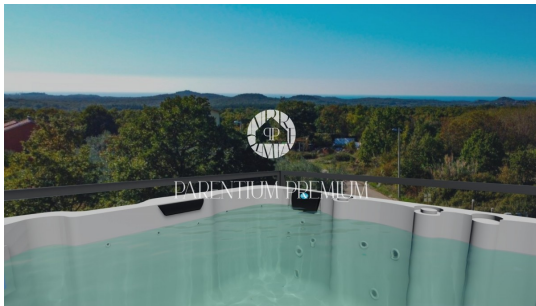

PARENTIUM PREMIUM
Real Estate

PARENTIUM REAL ESTATE

Vukovarska 19, 52440 Poreč

mail: office@parentium-realestate.com

web: www.parentium-realestate.com

info: +385 99 21 46 917 | +385 98 99 46 041

Koda :	01699
Lokacija :	Poreč
Površina objekta :	117.66 m²
Površina zemljišča :	200 m²
Oddaljenost od centra :	6000 m
Oddaljenost od morja :	6000 m
Število nadstropij :	1
Število sob :	4
Število spalnic :	3
Število kopalnic :	2
Število stranišč :	2
Pogled na morje :	Da
Parkirni prostor :	Da
Shramba :	Da
Električno ogrevanje :	Da
Talno ogrevanje :	Da
Klimatsko ogrevanje :	Da
Leto izgradnje :	2024
Energ. učinkovitost :	Ni določeno

Cena : 399.500 €

Istra, Poreč - okolica

Ta nova moderna hiša dvojček s skupno površino 117,66 m², s strešno teraso in očarljivim razgledom se nahaja v družinskem naselju v bližini čudovitega mesta Poreč.

Ta lastnost ponuja izbiro med 2 ali 3 spalnici, kar vam omogoča, da jo prilagodite svojim željam.

V pritličju se nahaja open space bivalni prostor s kuhinjo in jedilnico ter izhodom na pokrito teraso, v kateri se nahaja WC za goste in pralnica.

V prvo nadstropje se povzpemo po notranjem stopnišču in tam sta 2 ali 3 spalnice, odvisno od želja bodočih lastnikov, ter 2 kopalnici.

Nato se po istem stopnišču povzpemo na strešno teraso s fantastičnim pogledom na morje in naravo z možnostjo postavitve jacuzzija za popolno uživanje.

Hiša je opremljena s klimatsko napravo za ogrevanje in hlajenje z električnim talnim gretjem v kopalnicah.

Na dvorišču te zanimive hiše se nahajata dve parkirni mesti.

Kraj, kjer se nahaja ta moderna hiša, vključuje vse potrebne objekte od lokalnih restavracij, osnovne šole, vrtca, otroškega igrišča in kavarne.

To je lahko idealna priložnost za nakup vaše družinske hiše ali kot odlična poslovna naložba za namen turističnega oddajanja.