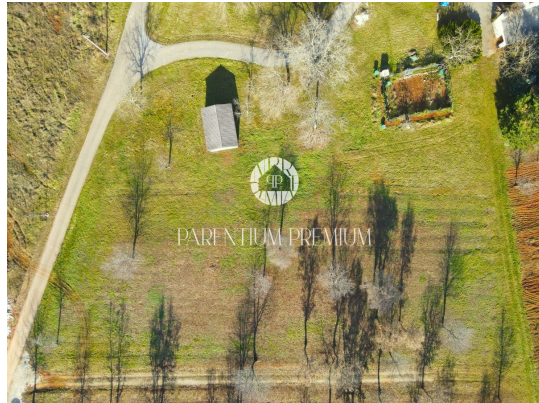

PARENTIUM PREMIUM
Real Estate

PARENTIUM REAL ESTATE

Vukovarska 19, 52440 Poreč

mail: office@parentium-realestate.com

web: www.parentium-realestate.com

info: +385 99 21 46 917 | +385 98 99 46 041

Koda :	01625
Lokacija :	Poreč
Površina objekta :	0 m²
Površina zemljišča :	3366 m²
Oddaljenost od centra :	17000 m
Oddaljenost od morja :	15000 m

Cena : 403.920 €

Zemljišče v velikosti 3366 m², ki je na voljo za prodajo, se nahaja ob zahodni obali Istre, le 4 km stran od dinamičnega majhnega mesta, ki ponuja vse, kar potrebujete za udobno življenje - šole, vrtce, trgovine, restavracije, kavarne, vinoteke in celo kmečki turizem. Za dodatno raznolikost in vsebino je mesto Poreč oddaljeno le 17 km.

Poleg pravilne oblike je zemljišče idealno za gradnjo družinskih hiš ali hiš za najem. Ima že urejen dostop, voda in elektrika sta na voljo v neposredni bližini, kar olajša gradnjo in zagotavlja praktičnost. Nahaja se na robu gradbenega območja in ponuja kombinacijo urbanega življenja in naravnega okolja.

To je popoln kraj za ustvarjanje novega doma, ki ponuja mir in zasebnost z veliko prostora za vaše ideje in načrte, z vsemi potrebnimi viri, ki so že pri roki.