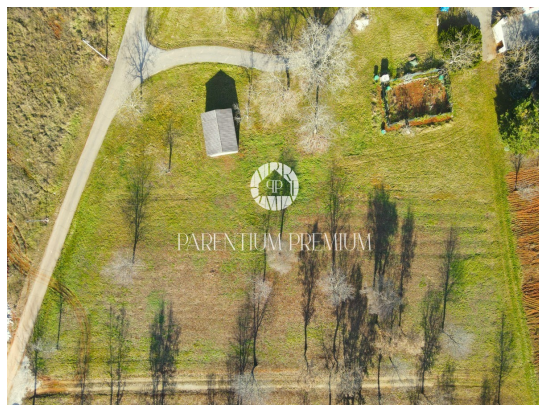

PARENTIUM PREMIUM
Real Estate

PARENTIUM REAL ESTATE

Vukovarska 19, 52440 Poreč

mail: office@parentium-realestate.com

web: www.parentium-realestate.com

info: +385 99 21 46 917 | +385 98 99 46 041

Koda :	01623
Lokacija :	Poreč
Površina objekta :	0 m2
Površina zemljišča :	830 m2
Oddaljenost od centra :	17000 m
Oddaljenost od morja :	15000 m

Cena : 99.600 €

Zemljišče v velikosti 830 m², ki je na voljo za prodajo, se nahaja ob zahodni obali Istre, le 4 km stran od dinamičnega majhnega mesta, ki ponuja vse, kar potrebujete za udobno življenje - šole, vrtce, trgovine, restavracije, kavarne, kleti in celo kmečki turizem. . Za dodatno raznolikost in vsebino je mesto Poreč oddaljeno le 17 km.

Zemljišče je poleg pravilne oblike idealno za gradnjo družinske hiše ali hiše za najem. Ima že urejen dostop, voda in elektrika sta na voljo v neposredni bližini, kar olajša gradnjo in zagotavlja praktičnost. Nahaja se na robu gradbenega območja in ponuja kombinacijo urbanega življenja in naravnega okolja.

To je popoln kraj za ustvarjanje novega doma, ki ponuja mir in zasebnost z veliko prostora za vaše ideje in načrte, z vsemi potrebnimi viri, ki so že pri roki.