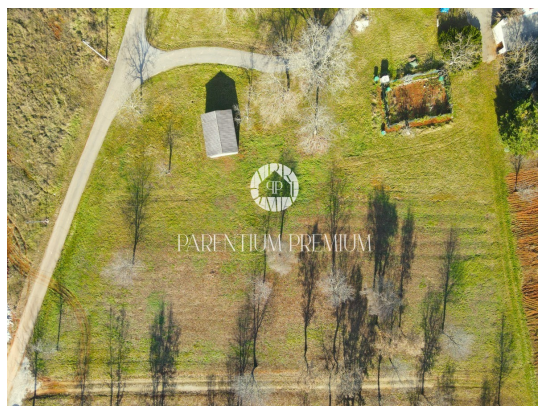

PARENTIUM PREMIUM
Real Estate

PARENTIUM REAL ESTATE

Vukovarska 19, 52440 Poreč

mail: office@parentium-realestate.com

web: www.parentium-realestate.com

info: +385 99 21 46 917 | +385 98 99 46 041

Koda :	01622
Lokacija :	Poreč
Površina objekta :	0 m²
Površina zemljišča :	842 m²
Oddaljenost od centra :	17000 m
Oddaljenost od morja :	15000 m

Cena : 101.040 €

Zemljišče velikosti 842 m², ki je na voljo za prodajo, nahaja ob zahodni obali Istre, le 4 km stran od dinamičnega majhnega mesta, ki ponuja vse potrebno za udobno življenje - šole, vrtce, trgovine, restavracije, kavarne, kleti in celo kmečki turizem. Za dodatno raznolikost in vsebino je mesto Poreč oddaljeno le 17 km.

Zemljišče je poleg pravilne oblike idealno za gradnjo družinske hiše ali hiše za najem. Ima že urejen dostop, voda in elektrika sta na voljo v neposredni bližini, kar olajša gradnjo in zagotavlja praktičnost. Nahaja se na robu gradbenega območja in ponuja kombinacijo urbanega življenja in naravnega okolja.

To je popoln kraj za ustvarjanje novega doma, ki ponuja mir in zasebnost z veliko prostora za vaše ideje in načrte, z vsemi potrebnimi viri, ki so že pri roki.