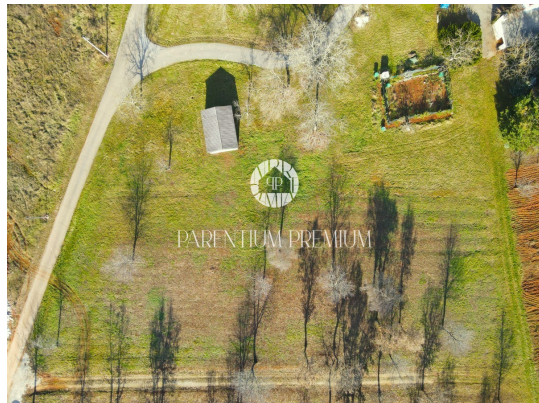

PARENTIUM PREMIUM
Real Estate

PARENTIUM REAL ESTATE

Vukovarska 19, 52440 Poreč

mail: office@parentium-realestate.com

web: www.parentium-realestate.com

info: +385 99 21 46 917 | +385 98 99 46 041

Koda :	01621
Lokacija :	Poreč
Površina objekta :	0 m²
Površina zemljišča :	832 m²
Oddaljenost od centra :	17000 m
Oddaljenost od morja :	15000 m

Cena : 99.840 €

Zemljišče velikosti 832 m², ki je na voljo za prodajo, nahaja ob zahodni obali Istre, le 4 km stran od dinamičnega majhnega mesta, ki ponuja vse, kar potrebujete za udobno življenje - šole, vrtce, trgovine, restavracije, kavarne, kleti in celo kmečki turizem. Za dodatno raznolikost in vsebino je mesto Poreč oddaljeno le 17 km.

Zemljišče je poleg pravilne oblike idealno za gradnjo družinske hiše ali hiše za najem. Ima že urejen dostop, voda in elektrika sta na voljo v neposredni bližini, kar olajša gradnjo in zagotavlja praktičnost. Nahaja se na robu gradbenega območja in ponuja kombinacijo urbanega življenja in naravnega okolja.

To je popoln kraj za ustvarjanje novega doma, ki ponuja mir in zasebnost z veliko prostora za vaše ideje in načrte, z vsemi potrebnimi viri, ki so že pri roki.