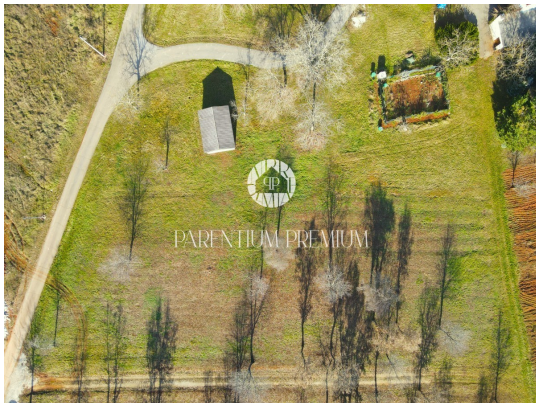

PARENTIUM PREMIUM
Real Estate

PARENTIUM REAL ESTATE

Vukovarska 19, 52440 Poreč

mail: office@parentium-realestate.com

web: www.parentium-realestate.com

info: +385 99 21 46 917 | +385 98 99 46 041

Koda :	01620
Lokacija :	Poreč
Površina objekta :	0 m²
Površina zemljišča :	862 m²
Oddaljenost od centra :	17000 m
Oddaljenost od morja :	15000 m

Cena : 103.440 €

Zemljišče v velikosti 862 m², ki je na voljo za prodajo, nahaja ob zahodni obali Istre, le 4 km stran od dinamičnega majhnega mesta, ki ponuja vse, kar potrebujete za udobno življenje - šole, vrtce, trgovine, restavracije, kavarne, kleti. in celo kmečki turizem. Za dodatno raznolikost in vsebino je mesto Poreč oddaljeno le 17 km.

Zemljišče je poleg pravilne oblike idealno za gradnjo družinske hiše ali hiše za najem. Ima že urejen dostop, voda in elektrika sta na voljo v neposredni bližini, kar olajša gradnjo in zagotavlja praktičnost. Nahaja se na robu gradbenega območja in ponuja kombinacijo urbanega življenja in naravnega okolja.

To je popoln kraj za ustvarjanje novega doma, ki ponuja mir in zasebnost z veliko prostora za vaše ideje in načrte, z vsemi potrebnimi viri, ki so že pri roki.