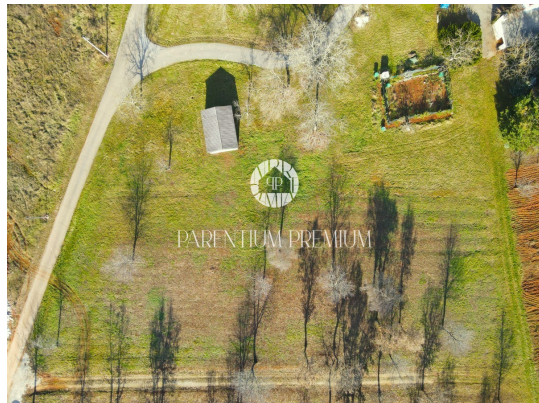

PARENTIUM PREMIUM
Real Estate

PARENTIUM REAL ESTATE

Vukovarska 19, 52440 Poreč

mail: office@parentium-realestate.com

web: www.parentium-realestate.com

info: +385 99 21 46 917 | +385 98 99 46 041

Koda :	01620
Lokacija :	Poreč
Površina objekta :	0 m²
Površina zemljišča :	862 m²
Oddaljenost od centra :	17000 m
Oddaljenost od morja :	15000 m

Cena : 103.440 €

Zemljišče v velikosti 862 m², ki je na voljo za prodajo, nahaja ob zahodni obali Istre, le 4 km stran od dinamičnega majhnega mesta, ki ponuja vse, kar potrebujete za udobno življenje - šole, vrtce, trgovine, restavracije, kavarne, kleti. in celo kmečki turizem. Za dodatno raznolikost in vsebino je mesto Poreč oddaljeno le 17 km.

Zemljišče je poleg pravilne oblike idealno za gradnjo družinske hiše ali hiše za najem. Ima že urejen dostop, voda in elektrika sta na voljo v neposredni bližini, kar olajša gradnjo in zagotavlja praktičnost. Nahaja se na robu gradbenega območja in ponuja kombinacijo urbanega življenja in naravnega okolja.

To je popoln kraj za ustvarjanje novega doma, ki ponuja mir in zasebnost z veliko prostora za vaše ideje in načrte, z vsemi potrebnimi viri, ki so že pri roki.