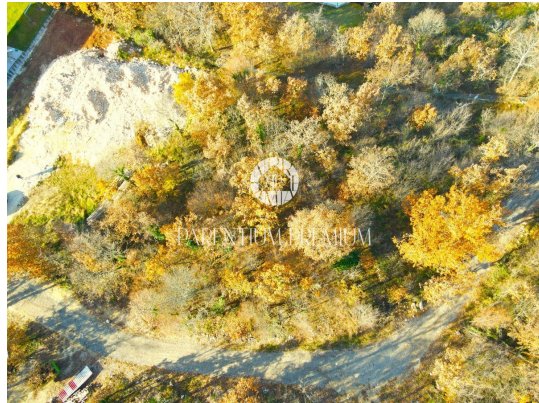

PARENTIUM PREMIUM
Real Estate

PARENTIUM REAL ESTATE

Vukovarska 19, 52440 Poreč

mail: office@parentium-realestate.com

web: www.parentium-realestate.com

info: +385 99 21 46 917 | +385 98 99 46 041

Koda :	01612
Lokacija :	Poreč
Površina objekta :	0 m²
Površina zemljišča :	979 m²
Oddaljenost od centra :	20000 m
Oddaljenost od morja :	15000 m
Pogled na morje :	Da

Cena : 115.000 €

To gradbeno zemljišče se nahaja v slikovitem istrskem mestu, le 20 km od slikovitega mesta Poreč in 15 km od obale Jadranskega morja. Obkrožen z naravo in stran od mestnega vrveža, je to idealen kraj za gradnjo lastne vile.

Vsi potrebni objekti za vsakdanje življenje so na doseg roke - trgovine, restavracije in druge dobrine so oddaljene le 2 km, kar zagotavlja udobje, ne da bi pri tem izgubili intimnost tega oddaljenega kotička.

Zemljišče velikosti 979 m² se nahaja na blagem pobočju in ponuja brezhiben pogled na modro Jadransko morje. To območje ponuja idealen prostor za gradnjo vile, vključno z možnostjo ustvarjanja zasebnega bazena ali prostornih vrtov.

Najboljše od vsega pa je, da je vsa potrebna infrastruktura že na voljo vse do tal, kar olajša gradnjo in vam omogoča, da se hitro zasidrate v svojem novem domu.

Za več informacij ali organizacijo ogleda tega zemljišča nas z zaupanjem kontaktirajte.