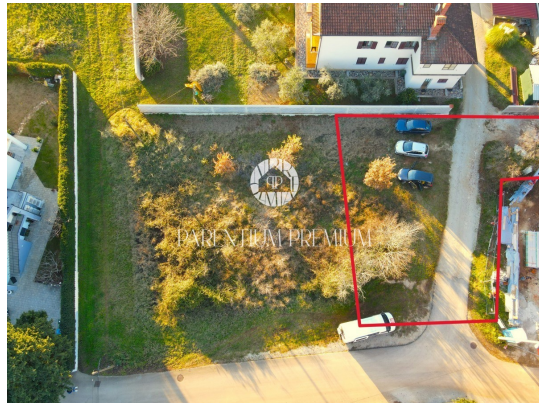

**info: +385 99 21 46 917 | +385 98 99 46 041**

<b>Koda :</b>	01603
<b>Lokacija :</b>	Poreč
<b>Površina objekta :</b>	0 m <sup>2</sup>
<b>Površina zemljišča :</b>	502 m <sup>2</sup>
<b>Oddaljenost od centra :</b>	0 m
<b>Oddaljenost od morja :</b>	1600 m
<b>Pogled na morje :</b>	Da

**Cena :** 130.500 €

To čudovito zazidljivo zemljišče v izmeri 502 m<sup>2</sup> ponuja poleg izjemne lokacije tudi neverjeten razgled na višje ležeče prostore z možnostjo nadgradnje v višjih etažah. Nahaja se le nekaj korakov od središča mesta in omogoča enostaven dostop do vseh dobrin tega živahnega območja.

Zemljišče omogoča tudi hiter dostop do bližnjih plaž, oddaljenih 1.600 metrov, kar ustvarja popolno ravnovesje med urbani ugodnostmi in sprostitvijo ob morju.

Poleg izjemne lokacije se vsa infrastruktura nahaja tik ob zemljišču, kar olajša načrtovanje in gradnjo bodočih projektov.