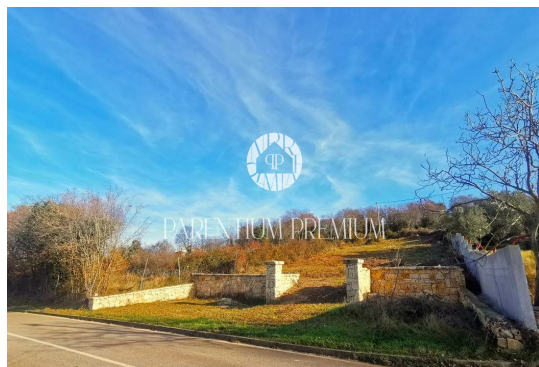

PARENTIUM PREMIUM
Real Estate

PARENTIUM REAL ESTATE

Vukovarska 19, 52440 Poreč

mail: office@parentium-realestate.com

web: www.parentium-realestate.com

info: +385 99 21 46 917 | +385 98 99 46 041

Koda :	01601
Lokacija :	Poreč
Površina objekta :	0 m²
Površina zemljišča :	1183 m²
Oddaljenost od centra :	6000 m
Oddaljenost od morja :	6000 m

Cena : 147.638 €

To čudovito zemljišče, le 6 km od centra Poreča, ponuja poleg miru in tišine tudi čudovit pogled na bližnje vinograde. Nahaja se na blagem pobočju z orientacijo na južno stran, kar zagotavlja obilico sončne svetlobe skozi ves dan.

Dostop do elektrike in vode je zagotovljen na samem zemljišču, do njega pa vodi asfaltirana cesta, ki omogoča lažjo povezavo z okolico.

Ta edinstvena lokacija ponuja izjemno priložnost za gradnjo vašega doma ali projekta v neposredni bližini Poreča. Zaradi udobja, izjemne lokacije in čudovitega razgleda na vinograde je to zemljišče idealna izbira za vaše prihodnje načrte.

Za dodatne informacije ali organizacijo ogleda zemljišča nas lahko kontaktirate.