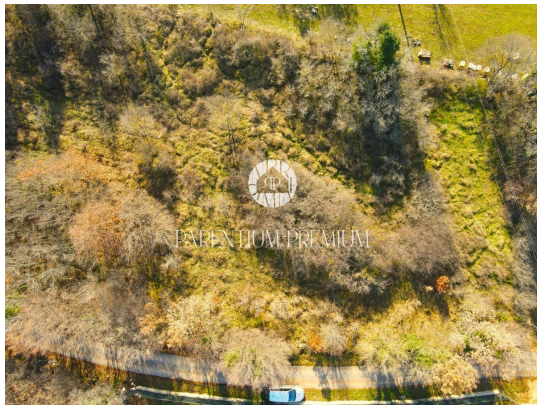

PARENTIUM PREMIUM
Real Estate

PARENTIUM REAL ESTATE

Vukovarska 19, 52440 Poreč

mail: office@parentium-realestate.com

web: www.parentium-realestate.com

info: +385 99 21 46 917 | +385 98 99 46 041

Koda :	01596
Lokacija :	Poreč
Površina objekta :	0 m²
Površina zemljišča :	1388 m²
Oddaljenost od centra :	11000 m
Oddaljenost od morja :	11000 m

Cena : 158.780 €

V ponudbi je izjemno gradbeno zemljišče velikosti 1388 m², ki se nahaja v neposredni bližini Poreča, obdano z neokrnjeno naravo in oddaljeno 100 metrov od prvih sosednjih hiš. Ta oaza narave je obdana z oljčnimi nasadi, polji sivke in sadovnjakom, kar je idealno okolje za gradnjo počitniške hiše ali pobeg od vrveža vsakdanjega življenja.

To ekskluzivno zemljišče predstavlja popolno kombinacijo miru in udobja ter vam ponuja priložnost, da ustvarite svojo idealno oazo. Oddaljenost od sosednjih hiš zagotavlja popolno zasebnost, medtem ko narava okoli vas ponuja spektakularne pokrajine in občutek miru.

Idealno za gradnjo počitniške hiše, je to zemljišče pravi zaklad za tiste, ki cenijo kombinacijo narave in udobja. Bližina Poreča dodatno obogati ponudbo, saj omogoča enostaven dostop do vseh mestnih dobrin, hkrati pa ohranja intimo in mir te idilične lokacije.