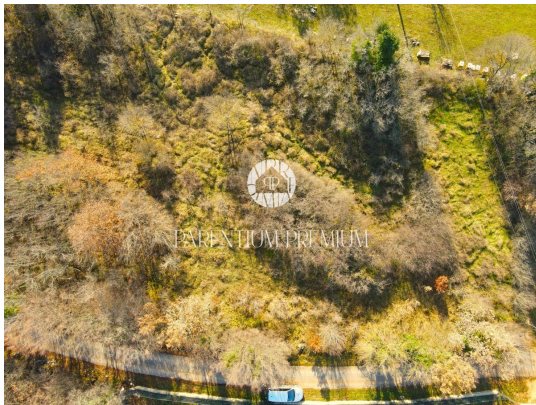

PARENTIUM PREMIUM
Real Estate

PARENTIUM REAL ESTATE

Vukovarska 19, 52440 Poreč

mail: office@parentium-realestate.com

web: www.parentium-realestate.com

info: +385 99 21 46 917 | +385 98 99 46 041

Koda :	01596
Lokacija :	Poreč
Površina objekta :	0 m²
Površina zemljišča :	1388 m²
Oddaljenost od centra :	11000 m
Oddaljenost od morja :	11000 m

Cena : 158.780 €

V ponudbi je izjemno gradbeno zemljišče velikosti 1388 m², ki se nahaja v neposredni bližini Poreča, obdano z neokrnjeno naravo in oddaljeno 100 metrov od prvih sosednjih hiš. Ta oaza narave je obdana z oljčnimi nasadi, polji sivke in sadovnjakom, kar je idealno okolje za gradnjo počitniške hiše ali pobeg od vrveža vsakdanjega življenja.

To ekskluzivno zemljišče predstavlja popolno kombinacijo miru in udobja ter vam ponuja priložnost, da ustvarite svojo idealno oazo. Oddaljenost od sosednjih hiš zagotavlja popolno zasebnost, medtem ko narava okoli vas ponuja spektakularne pokrajine in občutek miru.

Idealno za gradnjo počitniške hiše, je to zemljišče pravi zaklad za tiste, ki cenijo kombinacijo narave in udobja. Bližina Poreča dodatno obogati ponudbo, saj omogoča enostaven dostop do vseh mestnih dobrin, hkrati pa ohranja intimo in mir te idilične lokacije.