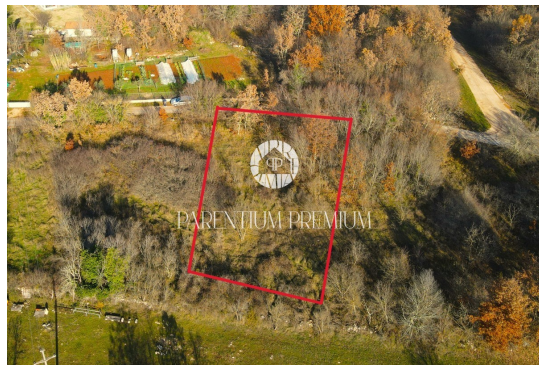

PARENTIUM PREMIUM
Real Estate

PARENTIUM REAL ESTATE

Vukovarska 19, 52440 Poreč

mail: office@parentium-realestate.com

web: www.parentium-realestate.com

info: +385 99 21 46 917 | +385 98 99 46 041

Koda :	01595
Lokacija :	Poreč
Površina objekta :	0 m²
Površina zemljišča :	714 m²
Oddaljenost od centra :	11000 m
Oddaljenost od morja :	11000 m

Cena : 81.680 €

V ponudbi je izjemno gradbeno zemljišče velikosti 714 m², ki se nahaja v neposredni bližini Poreča, obdano z neokrnjeno naravo in oddaljeno 100 metrov od prvih sosednjih hiš. Ta oaza narave je obdana z oljčnimi nasadi, polji sivke in sadovnjakom, kar je idealno okolje za gradnjo počitniške hiše ali pobeg od vrveža vsakdanjega življenja.

To ekskluzivno zemljišče predstavlja popolno kombinacijo miru in udobja ter vam ponuja priložnost, da ustvarite svojo idealno oazo. Oddaljenost od sosednjih hiš zagotavlja popolno zasebnost, medtem ko narava okoli vas ponuja spektakularne pokrajine in občutek miru.

Idealno za gradnjo počitniške hiše, je to zemljišče pravi zaklad za tiste, ki cenijo kombinacijo narave in udobja. Bližina Poreča dodatno obogati ponudbo, saj omogoča enostaven dostop do vseh mestnih dobrin, hkrati pa ohranja intimo in mir te idilične lokacije.