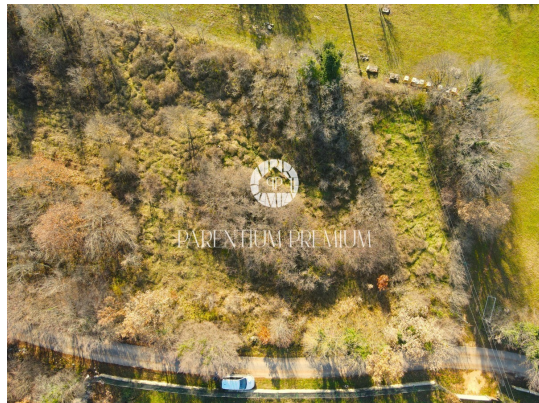

PARENTIUM PREMIUM
Real Estate

PARENTIUM REAL ESTATE

Vukovarska 19, 52440 Poreč

mail: office@parentium-realestate.com

web: www.parentium-realestate.com

info: +385 99 21 46 917 | +385 98 99 46 041

Koda :	01594
Lokacija :	Poreč
Površina objekta :	0 m²
Površina zemljišča :	674 m²
Oddaljenost od centra :	11000 m
Oddaljenost od morja :	11000 m

Cena : 77.100 €

V ponudbi je izjemno gradbeno zemljišče velikosti 674 m², ki se nahaja v neposredni bližini Poreča, obdano z neokrnjeno naravo in oddaljeno 100 metrov od prvih sosednjih hiš. Ta oaza narave je obdana z oljčnimi nasadi, polji sivke in sadovnjakom, kar je idealno okolje za gradnjo počitniške hiše ali pobeg od vrveža vsakdanjega življenja.

To ekskluzivno zemljišče predstavlja popolno kombinacijo miru in udobja ter vam ponuja priložnost, da ustvarite svojo idealno oazo. Oddaljenost od sosednjih hiš zagotavlja popolno zasebnost, medtem ko narava okoli vas ponuja spektakularne pokrajine in občutek miru.

Idealno za gradnjo počitniške hiše, je to zemljišče pravi zaklad za tiste, ki cenijo kombinacijo narave in udobja. Bližina Poreča dodatno obogati ponudbo, saj omogoča enostaven dostop do vseh mestnih dobrin, hkrati pa ohranja intimo in mir te idilične lokacije.