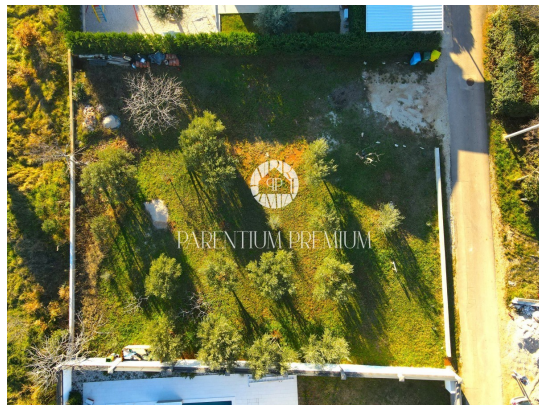

PARENTIUM PREMIUM
Real Estate

PARENTIUM REAL ESTATE

Vukovarska 19, 52440 Poreč

mail: office@parentium-realestate.com

web: www.parentium-realestate.com

info: +385 99 21 46 917 | +385 98 99 46 041

Koda :	01593
Lokacija :	Poreč
Površina objekta :	0 m²
Površina zemljišča :	836 m²
Oddaljenost od centra :	0 m
Oddaljenost od morja :	6800 m
Pogled na morje :	Da

Cena : 200.640 €

To čudovito gradbeno zemljišče velikosti 836 m² predstavlja izjemno priložnost za gradnjo vašega bodočega doma ali investicijskega projekta v čudovitem Kaštelirju. To zemljišče se nahaja na izjemno privlačni lokaciji in ponuja neverjeten pogled na morje, kar dodaja edinstveno vrednost vsakemu potencialnemu projektu.

Vsa potrebna infrastruktura je na doseg roke, kar olajša in poenostavi proces gradnje. Poleg tega je parcela pravilne oblike, kar zagotavlja praktičnost in fleksibilnost pri načrtovanju arhitekturnih rešitev.

Ta urejena soseska zagotavlja mirno okolje in prijetno vzdušje za bivanje ali naložbo. Zaradi bližine vseh bistvenih objektov je to zemljišče še dodatno zaželeno.