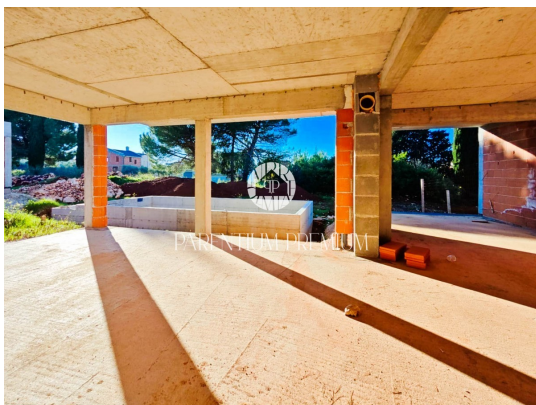

PARENTIUM PREMIUM
Real Estate

PARENTIUM REAL ESTATE

Vukovarska 19, 52440 Poreč

mail: office@parentium-realestate.com

web: www.parentium-realestate.com

info: +385 99 21 46 917 | +385 98 99 46 041

Koda :	01588
Lokacija :	Poreč
Površina objekta :	240 m²
Površina zemljišča :	540 m²
Oddaljenost od centra :	4000 m
Oddaljenost od morja :	4000 m
Število nadstropij :	1
Število sob :	5
Število spalnic :	4
Število kopalnic :	4
Število stranišč :	1
Bazen :	Da
Parkirni prostor :	Da
Shramba :	Da
Električno ogrevanje :	Da
Talno ogrevanje :	Da
Klimatsko ogrevanje :	Da
Ogrevanje s kaminom :	Da
Centralno ogrevanje :	Da
Leto izgradnje :	2023
Energ. učinkovitost :	Ni določeno

Stara cena : 350.000 €

Nova cena : 330.000 €

Istra, Poreč **PRILOŽNOST!!!**

Ta moderna vila v izgradnji s skupno površino 240 m² se nahaja v bližini mesta Poreč, na zemljišču velikosti 540 m².

Vila je naprodaj v Roh Bau fazi z zazidanimi predelnimi stenami in zunanjim bazenom 8x4m. Potencialni kupci lahko to odlično vilo še naprej dopolnjujejo po lastnih željah in jo tako naredijo za idealno mesto za nadaljnje bivanje.

V kolikor bodo novi lastniki želeli nadaljevati dela z dosedanjim izvajalcem, se lahko glede na njihove želje sodelovanje podaljša ali zamenja izvajalec.

Vila je sestavljena iz 2 etaž, v pritličju pa bo izjemno svetel, prostoren dnevni prostor s kuhinjo in jedilnico. iz katerega bo izhod na pokrito teraso opremljeno s funkcionalno letno kuhinjo in sončno ploščadjo okoli bazena. V tem nadstropju imamo še eno spalnico z lastno kopalnico, WC za goste in tehnični prostor. Stopnišče znotraj te vile vodi v prvo nadstropje, kjer so 3 spalnice z lastnimi kopalnicami in pripadajočimi terasami, kjer bodo bodoči lastniki uživali v sončnih zahodih in čudovitem pogledu na naravo.

Za celotno hišo je predvideno talno ogrevanje s toplotno črpalko in klimatske naprave v vseh prostorih.