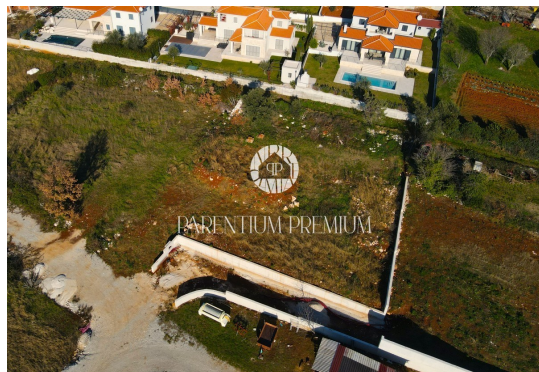

PARENTIUM PREMIUM
Real Estate

PARENTIUM REAL ESTATE

Vukovarska 19, 52440 Poreč

mail: office@parentium-realestate.com

web: www.parentium-realestate.com

info: +385 99 21 46 917 | +385 98 99 46 041

Koda :	01565
Lokacija :	Poreč
Površina objekta :	0 m²
Površina zemljišča :	1085 m²
Oddaljenost od centra :	0 m
Oddaljenost od morja :	8500 m
Pogled na morje :	Da

Cena : 260.000 €

Na prodaj je izjemno gradbeno zemljišče velikosti 1085 m², ki se nahaja le 11 kilometrov od Poreča in 8,5 kilometrov od prvih plaž. Kar dela to zemljišče posebno, je neverjeten razgled, ki ga ponuja - čudovit panoramski pogled na morje in okoliško naravo. Poleg tega vam ta redka priložnost omogoča, da uživate v tem pogledu že iz pritličja.

Prisotna je vsa potrebna infrastruktura - na parceli je elektrika, dovozna cesta je urejena, vodovod je v teku.

Ta nepremičnina predstavlja neverjetno priložnost za investitorje, ki iščejo popoln kraj za gradnjo s pogledom na morje. Vsi ključni elementi so že postavljeni, zaradi česar je ta parcela idealna izbira za tiste, ki cenijo kombinacijo mirne lokacije, naravnih lepot in potrebne infrastrukture. Ne zamudite te priložnosti.