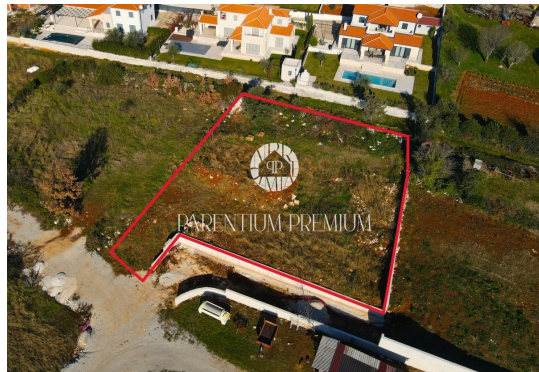

**info: +385 99 21 46 917 | +385 98 99 46 041**

<b>Koda :</b>	01565
<b>Lokacija :</b>	Poreč
<b>Površina objekta :</b>	0 m <sup>2</sup>
<b>Površina zemljišča :</b>	1085 m <sup>2</sup>
<b>Oddaljenost od centra :</b>	0 m
<b>Oddaljenost od morja :</b>	8500 m
<b>Pogled na morje :</b>	Da

**Cena :** 260.000 €

Na prodaj je izjemno gradbeno zemljišče velikosti 1085 m<sup>2</sup>, ki se nahaja le 11 kilometrov od Poreča in 8,5 kilometrov od prvih plaž. Kar dela to zemljišče posebno, je neverjeten razgled, ki ga ponuja - čudovit panoramski pogled na morje in okoliško naravo. Poleg tega vam ta redka priložnost omogoča, da uživate v tem pogledu že iz pritličja.

Prisotna je vsa potrebna infrastruktura - na parceli je elektrika, dovozna cesta je urejena, vodovod je v teku.

Ta nepremičnina predstavlja neverjetno priložnost za investitorje, ki iščejo popoln kraj za gradnjo s pogledom na morje. Vsi ključni elementi so že postavljeni, zaradi česar je ta parcela idealna izbira za tiste, ki cenijo kombinacijo mirne lokacije, naravnih lepot in potrebne infrastrukture. Ne zamudite te priložnosti.