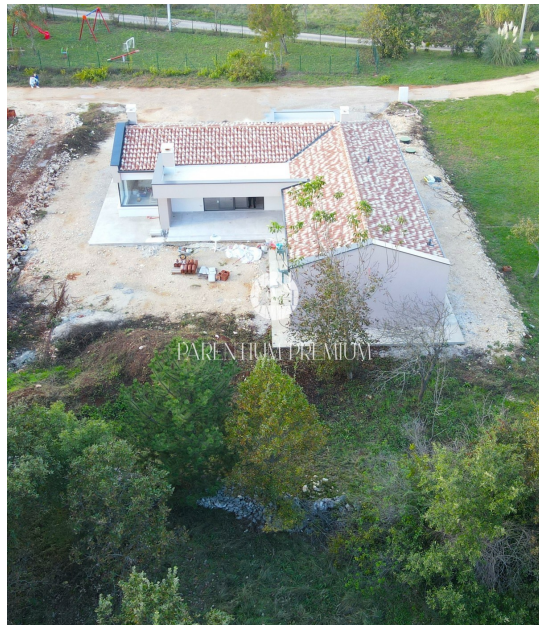

PARENTIUM PREMIUM
Real Estate

PARENTIUM REAL ESTATE

Vukovarska 19, 52440 Poreč

mail: office@parentium-realestate.com

web: www.parentium-realestate.com

info: +385 99 21 46 917 | +385 98 99 46 041

Koda :	01530
Lokacija :	Labin
Površina objekta :	185 m²
Površina zemljišta :	1000 m²
Oddaljenost od centra :	3500 m
Oddaljenost od morja :	8000 m
Število sob :	4
Število spalnic :	3
Število kopalnic :	2
Parkirni prostor :	Da
Shramba :	Da
Talno ogrevanje :	Da
Klimatsko ogrevanje :	Da
Ogrevanje s kaminom :	Da
Leto izgradnje :	2023
Energ. učinkovitost :	Ni določeno

Cena : 560.000 €

V mestu Labin se nahaja prostorna nova hiša v mirnem predmestju. Ta nepremičnina navdušuje s preprostim, a elegantnim videzom in praktično razporeditvijo prostorov.

Hiša je sestavljena iz prostornega bivalnega prostora, ki združuje kuhinjo, jedilnico in dnevno sobo. Velika terasa ponuja prijeten kotiček za sprostitev. Dve od treh spalnic si delita eno kopalnico, medtem ko ima tretja spalnica lastno kopalnico za dodatno zasebnost.

Poleg tega bo hiša opremljena z LED razsvetljavo, ki ustvarja prijetno vzdušje. Za prijetne temperature skozi vse leto bodo poskrbele klimatske naprave, vgrajena pa je tudi prva faza centralnega ogrevanja. Hiša ima tudi dimnik za tiste, ki radi uživata v prasketanju drv v hladnih zimskih večerih.

Cena vključuje vso opremo in pohištvo. Čeprav ne vključuje garaže in bazena, obstaja možnost gradnje le-teh s prilagoditvijo cene.

Ta hiša je idealna tako za mirno družinsko življenje kot za naložbo v turistični najem.