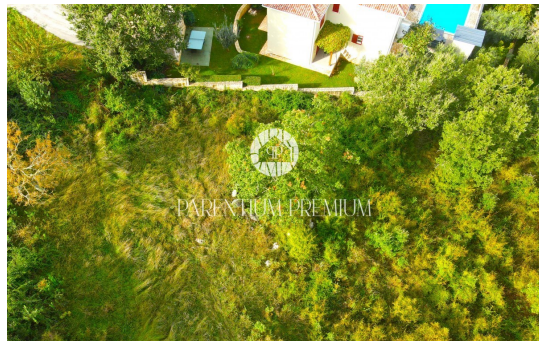

PARENTIUM PREMIUM
Real Estate

PARENTIUM REAL ESTATE

Vukovarska 19, 52440 Poreč

mail: office@parentium-realestate.com

web: www.parentium-realestate.com

info: +385 99 21 46 917 | +385 98 99 46 041

Koda :	01527
Lokacija :	Poreč
Površina objekta :	0 m²
Površina zemljišča :	702 m²
Oddaljenost od centra :	0 m
Oddaljenost od morja :	9000 m
Pogled na morje :	Da

Cena : 84.240 €

Prodamo atraktivno gradbeno zemljišče, ki se nahaja v mirnem predelu v bližini Poreča s čudovitim pogledom na morje. Parcela ima skupno 702 kvadratnih metrov in rahel naklon, kar zagotavlja idealne pogoje za gradnjo hiše s pogledom na morje. Dostopna cesta do parcele je že urejena, infrastruktura kot je voda in elektrika pa se nahaja tik ob zemljišču, kar olajša gradnjo. Lastništvo parcele je čisto, 1/1, kar pomeni, da ni nobenih bremen in omejitev. Ta nepremičnina ponuja izjemno priložnost za gradnjo lastnega doma v idiličnem okolju s čudovitim pogledom na morje.