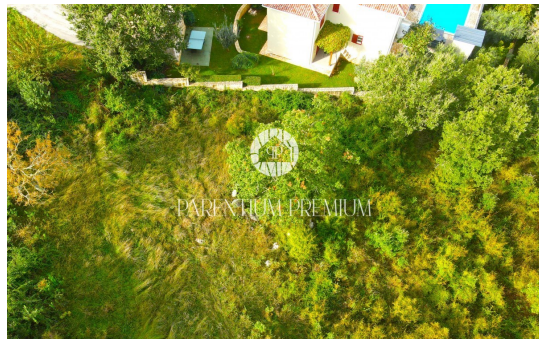

PARENTIUM PREMIUM
Real Estate

PARENTIUM REAL ESTATE

Vukovarska 19, 52440 Poreč

mail: office@parentium-realestate.com

web: www.parentium-realestate.com

info: +385 99 21 46 917 | +385 98 99 46 041

Koda :	01527
Lokacija :	Poreč
Površina objekta :	0 m²
Površina zemljišča :	702 m²
Oddaljenost od centra :	0 m
Oddaljenost od morja :	9000 m
Pogled na morje :	Da

Cena : 84.240 €

Prodamo atraktivno gradbeno zemljišče, ki se nahaja v mirnem predelu v bližini Poreča s čudovitim pogledom na morje. Parcela ima skupno 702 kvadratnih metrov in rahel naklon, kar zagotavlja idealne pogoje za gradnjo hiše s pogledom na morje. Dostopna cesta do parcele je že urejena, infrastruktura kot je voda in elektrika pa se nahaja tik ob zemljišču, kar olajša gradnjo. Lastništvo parcele je čisto, 1/1, kar pomeni, da ni nobenih bremen in omejitev. Ta nepremičnina ponuja izjemno priložnost za gradnjo lastnega doma v idiličnem okolju s čudovitim pogledom na morje.