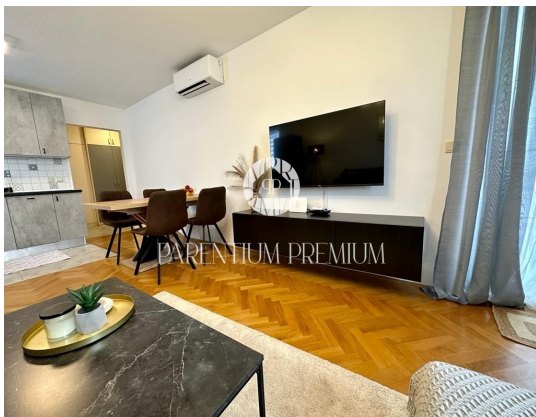

PARENTIUM PREMIUM
Real Estate

PARENTIUM REAL ESTATE

Vukovarska 19, 52440 Poreč

mail: office@parentium-realestate.com

web: www.parentium-realestate.com

info: +385 99 21 46 917 | +385 98 99 46 041

Koda :	01470
Lokacija :	Poreč
Površina objekta :	53 m²
Površina zemljišta :	0 m²
Oddaljenost od centra :	3000 m
Oddaljenost od morja :	800 m
Nadstropje :	1
Število sob :	2
Število spalnic :	1
Število kopalnic :	1
Parkirni prostor :	Da
Električno ogrevanje :	Da
Klimatsko ogrevanje :	Da
Leto izgradnje :	n/a
Energ. učinkovitost :	Ni določeno

Stara cena : 209.000 €

Nova cena : 199.000 €

Poreč, Istra

Apartma se nahaja v prvem nadstropju stanovanjske stavbe, le nekaj minut vožnje od centra Poreča in nekaj minut hoje do morja.

To stanovanje s površino 53,67 m² obsega prostoren hodnik, udobno in veliko dnevno sobo, spalnico, opremljeno kopalnico, kuhinjo z jedilnico in balkon.

Stanovanju pripada eno parkirno mesto pred stavbo in se prodaja opremljeno.