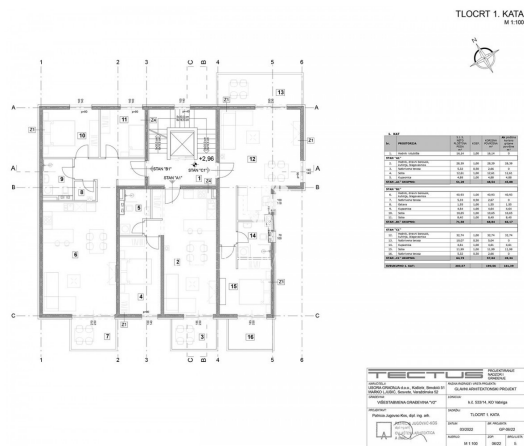

PARENTIUM PREMIUM
Real Estate

PARENTIUM REAL ESTATE

Vukovarska 19, 52440 Poreč

mail: office@parentium-realestate.com

web: www.parentium-realestate.com

info: +385 99 21 46 917 | +385 98 99 46 041

Koda :	01373
Lokacija :	Poreč
Površina objekta :	52.56 m²
Površina zemljišča :	0 m²
Oddaljenost od centra :	9000 m
Oddaljenost od morja :	700 m
Nadstropje :	1
Število nadstropij :	3
Število sob :	2
Število spalnic :	1
Število kopalnic :	1
Parkirni prostor :	Da
Shramba :	Da
Dvigalo :	Da
Električno ogrevanje :	Da
Talno ogrevanje :	Da
Klimatsko ogrevanje :	Da
Leto izgradnje :	2023
Energ. učinkovitost :	Ni določeno

Stara cena : 183.618 €

Nova cena : 175.091 €

Istra, okolica Poreča

Ta nova moderna stavba z dvigalom se nahaja v bližini mesta Poreč na lepi turistični lokaciji, le 700m od urejenih plaž.

Apartma "A1" se nahaja v 1. nadstropju te odlične stavbe "V2" in je sestavljen iz odprte dnevne sobe s kuhinjo in jedilnico ter izhodom na pokrit balkon, idealen za uživanje v poletnem soncu.
V stanovanju imamo še 1 spalnico in kopalnico.

Za ogrevanje/hlajenje stanovanja bo poskrbela klimatska naprava, v kopalnici pa bo vgrajeno električno talno ogrevanje.

Parkirišče je pred stavbo.

Prve urejene plaže so oddaljene le 700m in do njih lahko pridete peš ali s kolesom.

Vsi potrebni objekti v vsakdanjem življenju, kot so trgovine, gostinski lokali, lekarne, pošta, se nahajajo v neposredni bližini objekta.

Predviden zaključek gradnje je predvidoma pred poletjem 2024.

Zaradi idealne lokacije in bogate vsebine, ki obdaja to nepremičnino, je lahko idealna nepremičnina za vaš popoln oddih ali kot poslovna naložba za