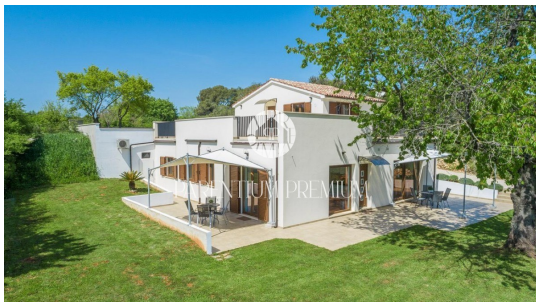

PARENTIUM PREMIUM
Real Estate

PARENTIUM REAL ESTATE

Vukovarska 19, 52440 Poreč

mail: office@parentium-realestate.com

web: www.parentium-realestate.com

info: +385 99 21 46 917 | +385 98 99 46 041

Koda :	01081
Lokacija :	Rovinj
Površina objekta :	165 m²
Površina zemljišta :	4800 m²
Oddaljenost od centra :	4000 m
Oddaljenost od morja :	500 m
Število sob :	8
Število spalnic :	5
Število kopalnic :	3
Število stranišč :	2
Parkirni prostor :	Da
Shramba :	Da
Električno ogrevanje :	Da
Klimatsko ogrevanje :	Da
Leto izgradnje :	n/a
Energ. učinkovitost :	Ni določeno

Cena : 570.000 €

Istra, Rovinj - 500 m od plaže.

Hiša s skupno površino

165 m², s tremi fantastično zasnovanimi stanovanji s pogledom na zelenje, se nahaja na odlični lokaciji, na prostornem zemljišču velikosti 4800 m².

Hiša vsebuje:

-Apartma 1 v prvem nadstropju, površine 40 m² + terasa 100 m², sestavljen iz dnevne sobe s kuhinjo in jedilnico, kopalnice, 2 spalnici, velike terase 100 m².

-V pritličju sta 2 apartmaja 68 m² in 57 m², oba sestavljena iz dnevne sobe s kuhinjo in jedilnico, 2 spalnici, kopalnice, WC-ja.

Hiša ima dodatno shrambo 23 m²

Vsaka soba ima svojo klimatsko napravo.

Zaradi svoje izjemne lokacije, le 500 m od morja, velike parcele 4.800 m², ki zagotavlja popoln mir in intimo, ter bližine vseh ostalih vsebin, ta nepremičnina predstavlja priložnost na trgu.