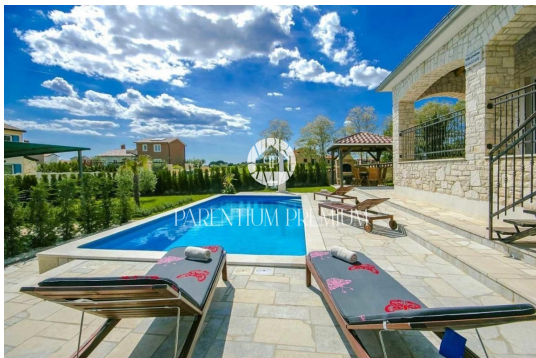

PARENTIUM PREMIUM
Real Estate

PARENTIUM REAL ESTATE

Vukovarska 19, 52440 Poreč

mail: office@parentium-realestate.com

web: www.parentium-realestate.com

info: +385 99 21 46 917 | +385 98 99 46 041

Koda :	01054
Lokacija :	Poreč
Površina objekta :	145 m²
Površina zemljišča :	770 m²
Oddaljenost od centra :	500 m
Oddaljenost od morja :	8000 m
Število nadstropij :	1
Število sob :	5
Število spalnic :	3
Število kopalnic :	3
Pogled na morje :	Da
Bazen :	Da
Parkirni prostor :	Da
Garaža :	Da
Shramba :	Da
Električno ogrevanje :	Da
Klimatsko ogrevanje :	Da
Ogrevanje s kaminom :	Da
Leto izgradnje :	2013
Energ. učinkovitost :	Ni določeno

Cena : 580.000 €

Istra, okolica Poreča

Ta čudovita kamnita vila s skupno površino 145 m² se nahaja na zemljišču velikosti 770 m², v bližini mesta Poreč, v kraju z vsemi ugodnostmi za življenje, kot so šole, vrtci, trgovine, gostinski objekti itd.

Vila se razprostira v dveh nadstropjih, v pritličju imamo prostorno dnevno sobo ter kuhinjo in jedilnico iz katere lahko greste neposredno na dvorišče kjer je pokrita terasa. Tudi tukaj najdemo eno spalnico s kopalnico in eno shrambo.

Po kamnitem stopnišču se povzpne v prvo nadstropje, kjer najdemo dve prostornejši spalnici, od katerih ima ena svojo kopalnico, druga pa je ločena. Iz prvega nadstropja je fantastičen razgled na okolico.

Na dvorišču hiše je 33m² velik bazen s prostorom za sončenje in pokrito letno kuhinjo. Na voljo je tudi pokrito parkirišče, kjer lahko parkirate 2 avtomobila.

Hiša je opremljena s klimatskimi napravami za ogrevanje/hlajenje in stenskimi regulatorji ogrevanja po potrebi.

Je v celoti opremljeno in se tako tudi prodaja.

Zaradi svoje lokacije in kvalitete gradnje ter glede na veliko število rezervacij je ta hiša idealna za naložbo v turizem ali za reševanje stanovanjskega