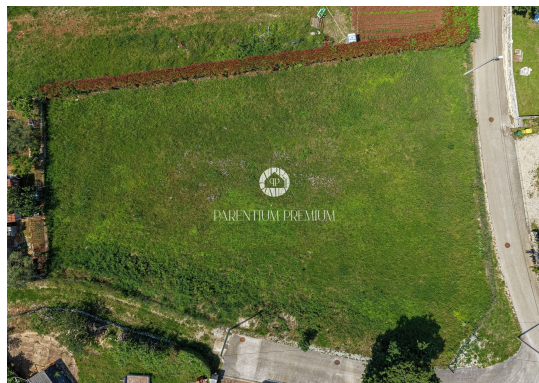

PARENTIUM PREMIUM
Real Estate

PARENTIUM PREMIUM REAL ESTATE

Vukovarska 19, 52440 Poreč

mail: office@parentium-realestate.com

web: www.parentium-realestate.com

info: +385 99 21 46 917 | +385 98 99 46 041

Koda :	02324
Lokacija :	Poreč
Površina objekta :	0 m²
Površina zemljišča :	1779 m²
Oddaljenost od centra :	11000 m
Oddaljenost od morja :	11000 m
Pogled na morje :	Da

Stara cena : 395.000 €

Nova cena : 375.000 €

ISTRA, OKOLICA POREČA – EKSKLUZIVNA PONUDBA AGENCIJE

V okolici Poreča, le 11 km od Poreča in morja, je naprodaj prostorno zazidljivo zemljišče s skupno površino 1.779 m², ki se nahaja na atraktivni lokaciji s čudovitim panoramskim pogledom na morje, ki se odpira že iz pritličja bodočih objektov.

Zemljišče je pravilne oblike, kar omogoča odlično načrtovanje prihodnje gradnje. Dostopna cesta poteka neposredno ob parceli, vsa potrebna infrastruktura – elektrika, voda in kanalizacija – pa je na voljo ob cesti.

Po razpoložljivih informacijah je možna gradnja samostojnih hiš, dvojčkov ter dveh stanovanjskih stavb s skupno do 10 stanovanjskimi enotami, zaradi česar je ta nepremičnina odlična investicijska priložnost.

Parcela se nahaja v urejenem in priljubljenem kraju z vsemi potrebnimi vsebinami za udobno življenje in turistično bivanje, kot so vrtec, restavracije, trgovina in druge storitve v neposredni bližini.

Ne zamudite priložnosti za nakup zemljišča s pogledom na morje, idealnega za razvoj investicijskega projekta ali gradnjo lastne nepremičnine v eni najbolj zaželenih regij Istre.