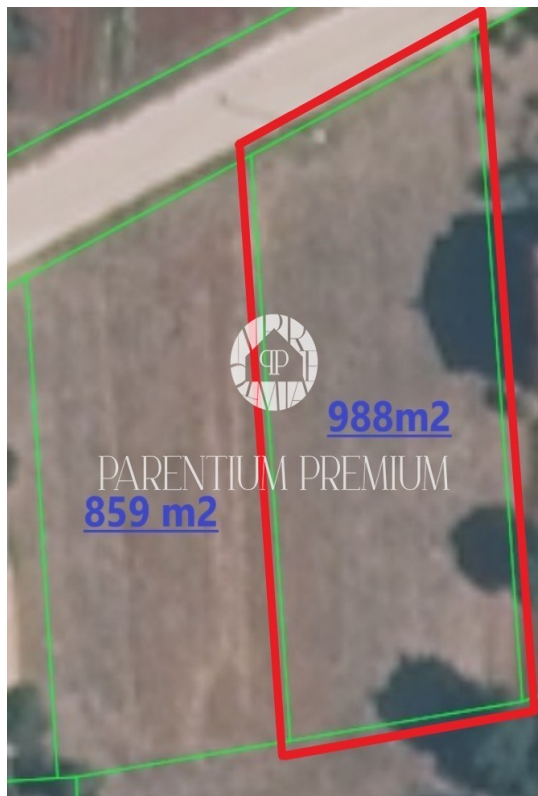

Koda :	02154
Lokacija :	Poreč
Površina objekta :	0 m ²
Površina zemljišča :	988 m ²
Oddaljenost od centra :	10000 m
Oddaljenost od morja :	10000 m

Cena : 149.000 €

Istra, okolica Poreča – Stavbno zemljišče pravilne oblike

Na prodaj je stavbno zemljišče pravilne oblike s skupno površino 988 m², ki se nahaja v mirnem naselju, le 10 km od centra Poreča ter od prvih plaž in morja.

Zaradi svoje pravilne oblike zemljišče ponuja odlične možnosti za načrtovanje in gradnjo.

Infrastruktura (elektrika, voda, kanalizacija in telefonsko omrežje) se nahaja v neposredni bližini zemljišča.

Poleg tega zemljišča obstaja možnost nakupa še enega zemljišča v izmeri 859 m², ki se prav tako nahaja v neposredni bližini.