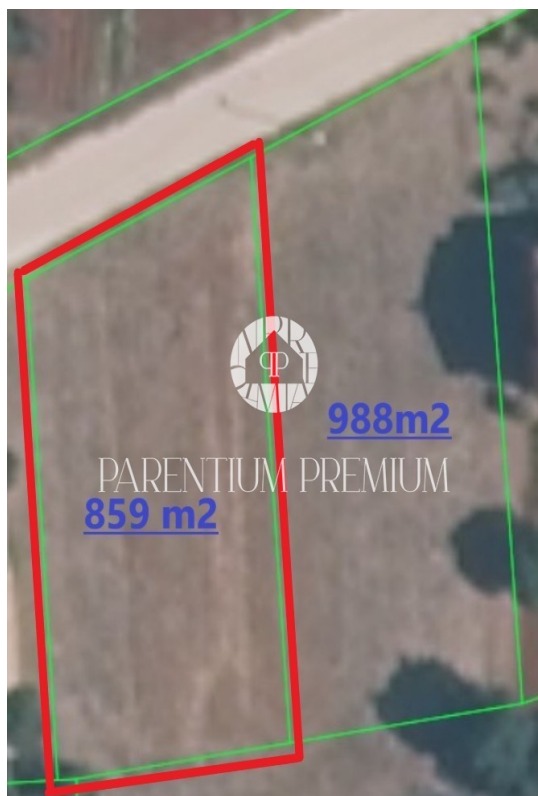

**info: +385 99 21 46 917 | +385 98 99 46 041**

<b>Koda :</b>	02153
<b>Lokacija :</b>	Poreč
<b>Površina objekta :</b>	0 m <sup>2</sup>
<b>Površina zemljišča :</b>	859 m <sup>2</sup>
<b>Oddaljenost od centra :</b>	10000 m
<b>Oddaljenost od morja :</b>	10000 m

**Cena :** 130.000 €

Istra, okolica Poreča – Stavbno zemljišče pravilne oblike

Na prodaj je stavbno zemljišče pravilne oblike s skupno površino 859 m<sup>2</sup>, ki se nahaja v mirnem naselju, le 10 km od centra Poreča ter od prvih plaž in morja.

Zaradi svoje pravilne oblike zemljišče ponuja odlične možnosti za načrtovanje in gradnjo.

Infrastruktura (elektrika, voda, kanalizacija in telefonsko omrežje) se nahaja v neposredni bližini zemljišča.

Poleg tega zemljišča obstaja možnost nakupa še enega zemljišča v izmeri 988 m<sup>2</sup>, ki se prav tako nahaja v neposredni bližini.