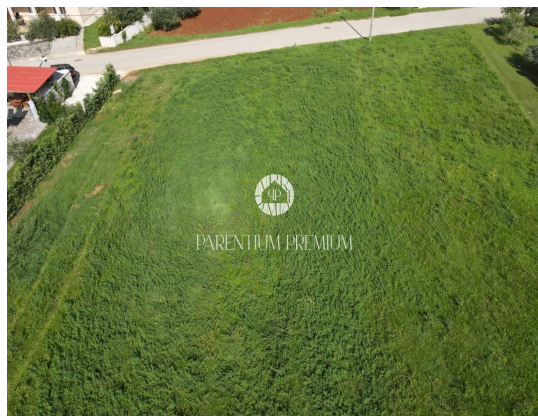

PARENTIUM PREMIUM
Real Estate

PARENTIUM PREMIUM REAL ESTATE

Vukovarska 19, 52440 Poreč

mail: office@parentium-realestate.com

web: www.parentium-realestate.com

info: +385 99 21 46 917 | +385 98 99 46 041

Koda :	02153
Lokacija :	Poreč
Površina objekta :	0 m²
Površina zemljišča :	859 m²
Oddaljenost od centra :	10000 m
Oddaljenost od morja :	10000 m

Cena : 130.000 €

Istra, okolica Poreča – Stavbno zemljišče pravilne oblike

Na prodaj je stavbno zemljišče pravilne oblike s skupno površino 859 m², ki se nahaja v mirnem naselju, le 10 km od centra Poreča ter od prvih plaž in morja.

Zaradi svoje pravilne oblike zemljišče ponuja odlične možnosti za načrtovanje in gradnjo.

Infrastruktura (elektrika, voda, kanalizacija in telefonsko omrežje) se nahaja v neposredni bližini zemljišča.

Poleg tega zemljišča obstaja možnost nakupa še enega zemljišča v izmeri 988 m², ki se prav tako nahaja v neposredni bližini.

Priložnost za rešitev stanovanjskega vprašanja ali kot naložba!