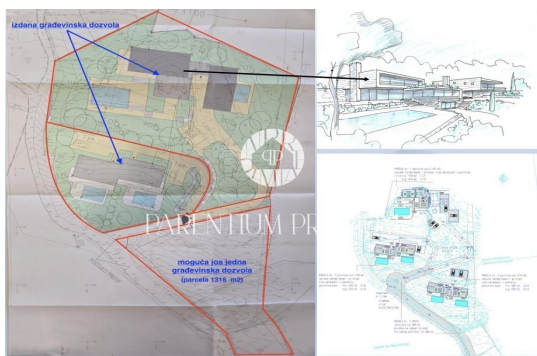

**info: +385 99 21 46 917 | +385 98 99 46 041**

<b>Koda :</b>	02076
<b>Lokacija :</b>	Opatija
<b>Površina objekta :</b>	0 m2
<b>Površina zemljišta :</b>	5010 m2
<b>Oddaljenost od centra :</b>	6000 m
<b>Oddaljenost od morja :</b>	6000 m
<b>Pogled na morje :</b>	Da

**Cena :** 1.290.000 €

Opatija

Prodamo zanimivo gradbeno zemljišče s panoramskim pogledom na Kvarnerski zaliv.

Tehnični podatki:

Zemljišče z gradbenim dovoljenjem 5.010 m2

- Gradbeno dovoljenje za 4 objekte, možna pridobitev gradbenega dovoljenja še za 2 objekta
- Plačan komunalni prispevek
- Komunalna infrastruktura ob parceli
- Obvestilo o začetku gradnje
- Panoramski pogled na morje