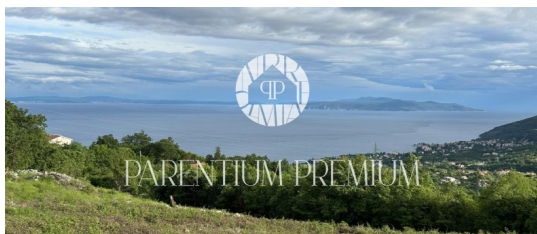

PARENTIUM PREMIUM
Real Estate

PARENTIUM PREMIUM REAL ESTATE

Vukovarska 19, 52440 Poreč

mail: office@parentium-realestate.com

web: www.parentium-realestate.com

info: +385 99 21 46 917 | +385 98 99 46 041

Koda :	02076
Lokacija :	Opatija
Površina objekta :	0 m2
Površina zemljišta :	5010 m2
Oddaljenost od centra :	6000 m
Oddaljenost od morja :	6000 m
Pogled na morje :	Da

Cena : 1.290.000 €

Opatija

Prodamo zanimivo gradbeno zemljišče s panoramskim pogledom na Kvarnerski zaliv.

Tehnični podatki:

Zemljišče z gradbenim dovoljenjem 5.010 m2

- Gradbeno dovoljenje za 4 objekte, možna pridobitev gradbenega dovoljenja še za 2 objekta
- Plačan komunalni prispevek
- Komunalna infrastruktura ob parceli
- Obvestilo o začetku gradnje
- Panoramski pogled na morje