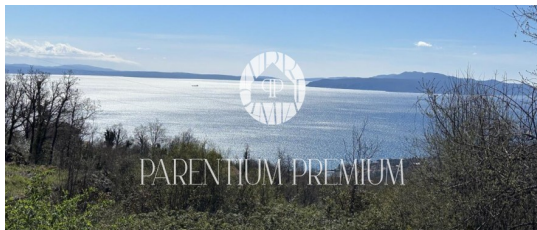

PARENTIUM PREMIUM
Real Estate

PARENTIUM PREMIUM REAL ESTATE

Vukovarska 19, 52440 Poreč

mail: office@parentium-realestate.com

web: www.parentium-realestate.com

info: +385 99 21 46 917 | +385 98 99 46 041

Koda :	02076
Lokacija :	Opatija
Površina objekta :	0 m2
Površina zemljišta :	5010 m2
Oddaljenost od centra :	6000 m
Oddaljenost od morja :	6000 m
Pogled na morje :	Da

Cena : 1.290.000 €

Opatija

Prodamo zanimivo gradbeno zemljišče s panoramskim pogledom na Kvarnerski zaliv.

Tehnični podatki:

Zemljišče z gradbenim dovoljenjem 5.010 m2

- Gradbeno dovoljenje za 4 objekte, možna pridobitev gradbenega dovoljenja še za 2 objekta
- Plačan komunalni prispevek
- Komunalna infrastruktura ob parceli
- Obvestilo o začetku gradnje
- Panoramski pogled na morje