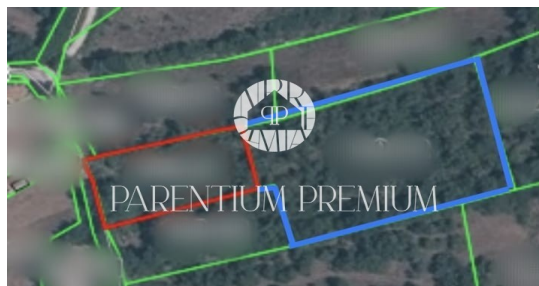

PARENTIUM PREMIUM
Real Estate

PARENTIUM PREMIUM REAL ESTATE

Vukovarska 19, 52440 Poreč

mail: office@parentium-realestate.com

web: www.parentium-realestate.com

info: +385 99 21 46 917 | +385 98 99 46 041

Koda :	02020
Lokacija :	Poreč
Površina objekta :	0 m²
Površina zemljišta :	5073 m²
Oddaljenost od centra :	12000 m
Oddaljenost od morja :	12000 m

Cena : 159.000 €

Istra, Poreč - okolica

PRILOŽNOST!!!

V bližini mesta Poreč, na izredno mirni lokaciji, se nahaja to gradbeno zemljišče velikosti 1200m² s pripadajočim kmetijskim gozdom v skupni površini 3873m².

Do zemljišča se dostopa po asfaltnem dovozu, v bližini je elektrika in voda.

Zemljišče je delno očiščeno, lahko pa po dogovoru s prodajalcem očisti in pripravi gradbeni del zemljišča za gradnjo.

Za ljubitelje narave in mirnejših lokacij je to zemljišče odlična priložnost za gradnjo 1 ali 2 vil za počitnice v naravnem okolju.