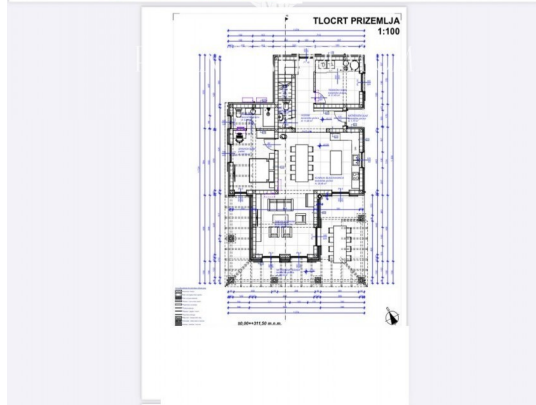

Koda :	01987
Lokacija :	Poreč
Površina objekta :	0 m ²
Površina zemljišča :	1025 m ²
Oddaljenost od centra :	5000 m
Oddaljenost od morja :	18000 m

Cena : 156.000 €

Istra, okolica Tinjana

Prodamo zazidljivo zemljišče v skupni izmeri 1025m² s projektom. Zemljišče je pravilne oblike in ima plačane komunale. Projekt vključuje hišo v dveh etažah z bazenom, neto površina hiše je 240 m², od tega notranjih površin 171 m², bazen pa 37 m². Ne zamudite priložnosti za gradnjo lastnega doma na mirni lokaciji ali kot naložbo v turistične namene.